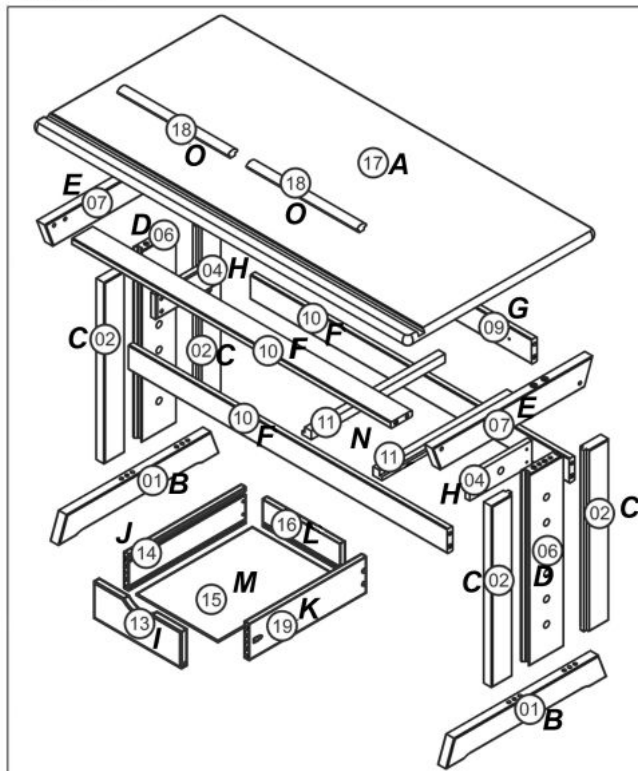

## Biurko JULIA sosna - Halmar

**Biurko z regulowaną wysokością blatu oraz regulowanym kątem blatu, wymiary:**

- szerokość: 109 cm
- głębokość: 55 cm
- wysokość: 63÷96 cm

**Biurko wykonane z materiału:** drewno sosnowe lakierowane, kolor sosna

Rodzaj:	biurko
Styl wykonania:	tradycyjny
Materiał:	drewno lite
Szerokość (Zakres):	109
Wysokość:	63 - 96
Głębokość:	55
Kolor:	sosnowy
Waga brutto:	16.000
Waga netto:	15.500
Objętość:	0.010
Jednostka miary:	szt.
Ilość w paczce:	1
Ilość paczek:	1
Paczka 1:	123.00 x 57.00 x 7.00, 16.00 KG

# JULIA

Q <sub>K</sub>		1	A <sub>17</sub>		1
R <sub>J</sub>		2	B <sub>1</sub>		2
S <sub>A</sub>	M7x100 mm	8	C <sub>2</sub>		4
T <sub>B</sub>	M7x60 mm	8	D <sub>6</sub>		2
U <sub>C</sub>	M4x30 mm	14	E <sub>7</sub>		2
V <sub>D</sub>	M4x25 mm	4	F <sub>10</sub>		3
W <sub>E</sub>		24	G <sub>9</sub>		1
X <sub>H</sub>		4	H <sub>4</sub>		2
Y <sub>I</sub>		12	I <sub>13</sub>		1
Z <sub>M</sub>		2	J <sub>14</sub>		1
Z <sub>1N</sub>		1	K <sub>19</sub>		1
Z <sub>2O</sub>		8	L <sub>16</sub>		1
			M <sub>15</sub>		1
			N <sub>11</sub>		2
			O <sub>18</sub>		2
			P <sub>L</sub>		2