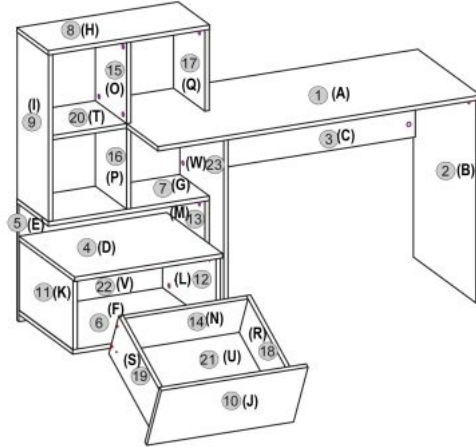

Opis produktu

Biurko GROSSO dąb złoty / biały - Halmar

wymiary:

- szerokość: 149 cm
- głębokość: 50 cm
- wysokość: 105 cm

Biurko wykonane z materiału: płyta meblowa laminowana, szuflada na prowadnicach kulkowych z pełnym wysuwem, kolor dąb złoty / biały

Rodzaj:	biurko
Styl wykonania:	tradycyjny
Materiał:	płyta meblowa laminowana
Szerokość (Zakres):	149
Wysokość:	105
Głębokość:	50
Kolor:	dąb złoty
Waga brutto:	41.000
Waga netto:	40.500
Objętość:	0.090
Jednostka miary:	szt.
Ilość w paczce:	1
Ilość paczek:	1
Paczka 1:	134.00 x 52.00 x 13.00, 41.00 KG

Instrukcja montażu biurka Grosso

Instrukcja montażu biurka Grosso

GROSSO

Element symbol	Dimensions			Code	Package
1(A)	1200	500	1	table_shelf_1S.001	1/1
2(B)	727	499	1	table_shelf_1S.002	1/1
3(C)	1167	291	1	table_shelf_1S.003	1/1
4(D)	550	446	1	table_shelf_1S.004	1/1
5(E)	420	583	1	table_shelf_1S.005	1/1
6(F)	550	430	1	table_shelf_1S.006	1/1
7(G)	599	251	1	table_shelf_1S.007	1/1
8(H)	600	251	1	table_shelf_1S.008	1/1
9(I)	598	250	1	table_shelf_1S.009	1/1
10(J)	546	261	1	table_shelf_1S.010	1/1
11(K)	250	430	1	table_shelf_1S.011	1/1
12(L)	250	430	1	table_shelf_1S.012	1/1
13(M)	420	250	1	table_shelf_1S.013	1/1
14(N)	458	180	1	table_shelf_1S.014	1/1
15(O)	291	250	1	table_shelf_1S.015	1/1
16(P)	291	250	1	table_shelf_1S.016	1/1
17(Q)	291	250	1	table_shelf_1S.017	1/1
18(R)	400	180	1	table_shelf_1S.018	1/1
19(S)	400	180	1	table_shelf_1S.019	1/1
20(T)	275	250	1	table_shelf_1S.020	1/1
21(U)	476	402	1	table_shelf_1S.021	1/1
22(V)	268	534	1	table_shelf_1S.022	1/1
23(W)	727	350	1	table_shelf_1S.023	1/1