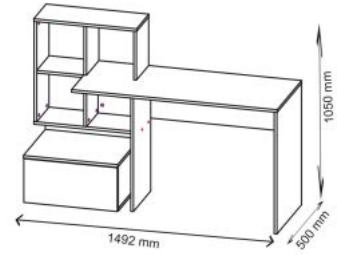

#### wymiary:

- szerokość: 149 cm
- głębokość: 50 cm
- wysokość: 105 cm

**Biurko wykonane z materiału:** płyta meblowa laminowana, szuflada na prowadnicach kulkowych z pełnym wysuwem, kolor dąb złoty / biały

Rodzaj:	biurko
Styl wykonania:	tradycyjny
Materiał:	płyta meblowa laminowana
Szerokość (Zakres):	149
Wysokość:	105
Głębokość:	50
Kolor:	dąb złoty
Waga brutto:	41.000
Waga netto:	40.500
Objętość:	0.090
Jednostka miary:	szt.
Ilość w paczce:	1
Ilość paczek:	1
Paczka 1:	134.00 x 52.00 x 13.00, 41.00 KG

# GROSSO

Element symbol	Dimensions			Code	Package
1(A)	1200	500	1	table_shelf_1S.001	1/1
2(B)	727	499	1	table_shelf_1S.002	1/1
3(C)	1167	291	1	table_shelf_1S.003	1/1
4(D)	550	446	1	table_shelf_1S.004	1/1
5(E)	420	583	1	table_shelf_1S.005	1/1
6(F)	550	430	1	table_shelf_1S.006	1/1
7(G)	599	251	1	table_shelf_1S.007	1/1
8(H)	600	251	1	table_shelf_1S.008	1/1
9(I)	598	250	1	table_shelf_1S.009	1/1
10(J)	546	261	1	table_shelf_1S.010	1/1
11(K)	250	430	1	table_shelf_1S.011	1/1
12(L)	250	430	1	table_shelf_1S.012	1/1
13(M)	420	250	1	table_shelf_1S.013	1/1
14(N)	458	180	1	table_shelf_1S.014	1/1
15(O)	291	250	1	table_shelf_1S.015	1/1
16(P)	291	250	1	table_shelf_1S.016	1/1
17(Q)	291	250	1	table_shelf_1S.017	1/1
18(R)	400	180	1	table_shelf_1S.018	1/1
19(S)	400	180	1	table_shelf_1S.019	1/1
20(T)	275	250	1	table_shelf_1S.020	1/1
21(U)	476	402	1	table_shelf_1S.021	1/1
22(V)	268	534	1	table_shelf_1S.022	1/1
23(W)	727	350	1	table_shelf_1S.023	1/1