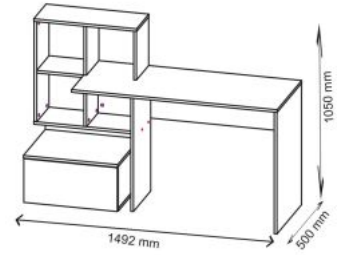

Opis produktu

Biurko GROSSO dąb złoty / biały - Halmar

wymiary:

- szerokość: 149 cm
- głębokość: 50 cm
- wysokość: 105 cm

Biurko wykonane z materiału: płyta meblowa laminowana, szuflada na prowadnicach kulkowych z pełnym wysuwem, kolor dąb złoty / biały

Rodzaj:	biurko
Styl wykonania:	tradycyjny
Materiał:	płyta meblowa laminowana
Szerokość (Zakres):	149
Wysokość:	105
Głębokość:	50
Kolor:	dąb złoty
Waga brutto:	41.000
Waga netto:	40.500
Objętość:	0.090
Jednostka miary:	szt.
Ilość w paczce:	1
Ilość paczek:	1
Paczka 1:	134.00 x 52.00 x 13.00, 41.00 KG

Instrukcja montażu biurka Grosso

Instrukcja montażu biurka Grosso

GROSSO

Element symbol	Dimensions			Code	Package
1(A)	1200	500	1	table_shelf_1S.001	1/1
2(B)	727	499	1	table_shelf_1S.002	1/1
3(C)	1167	291	1	table_shelf_1S.003	1/1
4(D)	550	446	1	table_shelf_1S.004	1/1
5(E)	420	583	1	table_shelf_1S.005	1/1
6(F)	550	430	1	table_shelf_1S.006	1/1
7(G)	599	251	1	table_shelf_1S.007	1/1
8(H)	600	251	1	table_shelf_1S.008	1/1
9(I)	598	250	1	table_shelf_1S.009	1/1
10(J)	546	261	1	table_shelf_1S.010	1/1
11(K)	250	430	1	table_shelf_1S.011	1/1
12(L)	250	430	1	table_shelf_1S.012	1/1
13(M)	420	250	1	table_shelf_1S.013	1/1
14(N)	458	180	1	table_shelf_1S.014	1/1
15(O)	291	250	1	table_shelf_1S.015	1/1
16(P)	291	250	1	table_shelf_1S.016	1/1
17(Q)	291	250	1	table_shelf_1S.017	1/1
18(R)	400	180	1	table_shelf_1S.018	1/1
19(S)	400	180	1	table_shelf_1S.019	1/1
20(T)	275	250	1	table_shelf_1S.020	1/1
21(U)	476	402	1	table_shelf_1S.021	1/1
22(V)	268	534	1	table_shelf_1S.022	1/1
23(W)	727	350	1	table_shelf_1S.023	1/1