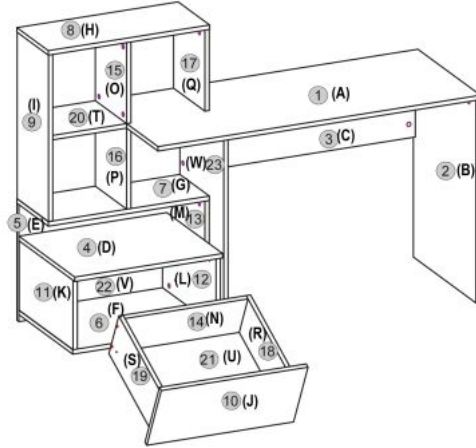

#### wymiary:

- szerokość: 149 cm
- głębokość: 50 cm
- wysokość: 105 cm

**Biurko wykonane z materiału:** płyta meblowa laminowana, szuflada na prowadnicach kulkowych z pełnym wysuwem, kolor dąb złoty / biały

Rodzaj:	biurko
Styl wykonania:	tradycyjny
Materiał:	płyta meblowa laminowana
Szerokość (Zakres):	149
Wysokość:	105
Głębokość:	50
Kolor:	dąb złoty
Waga brutto:	41.000
Waga netto:	40.500
Objętość:	0.090
Jednostka miary:	szt.
Ilość w paczce:	1
Ilość paczek:	1
Paczka 1:	134.00 x 52.00 x 13.00, 41.00 KG

# GROSSO

Element symbol	Dimensions			Code	Package
1(A)	1200	500	1	table_shelf_1S.001	1/1
2(B)	727	499	1	table_shelf_1S.002	1/1
3(C)	1167	291	1	table_shelf_1S.003	1/1
4(D)	550	446	1	table_shelf_1S.004	1/1
5(E)	420	583	1	table_shelf_1S.005	1/1
6(F)	550	430	1	table_shelf_1S.006	1/1
7(G)	599	251	1	table_shelf_1S.007	1/1
8(H)	600	251	1	table_shelf_1S.008	1/1
9(I)	598	250	1	table_shelf_1S.009	1/1
10(J)	546	261	1	table_shelf_1S.010	1/1
11(K)	250	430	1	table_shelf_1S.011	1/1
12(L)	250	430	1	table_shelf_1S.012	1/1
13(M)	420	250	1	table_shelf_1S.013	1/1
14(N)	458	180	1	table_shelf_1S.014	1/1
15(O)	291	250	1	table_shelf_1S.015	1/1
16(P)	291	250	1	table_shelf_1S.016	1/1
17(Q)	291	250	1	table_shelf_1S.017	1/1
18(R)	400	180	1	table_shelf_1S.018	1/1
19(S)	400	180	1	table_shelf_1S.019	1/1
20(T)	275	250	1	table_shelf_1S.020	1/1
21(U)	476	402	1	table_shelf_1S.021	1/1
22(V)	268	534	1	table_shelf_1S.022	1/1
23(W)	727	350	1	table_shelf_1S.023	1/1