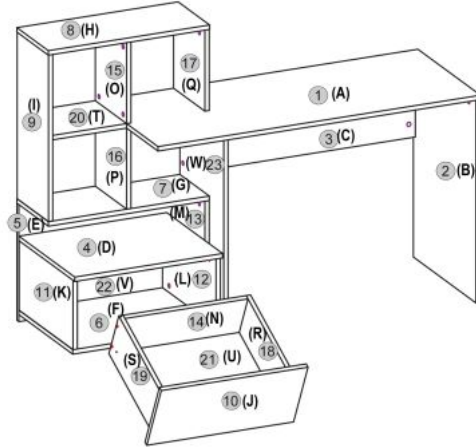

Opis produktu

Biurko GROSSO dąb złoty / biały - Halmar

wymiary: 149/50/105 cm, materiał: płyta meblowa laminowana, szuflada na prowadnicach kulkowych z pełnym wysuwem, kolor: dąb złoty / biały

Rodzaj:	biurko
Styl wykonania:	tradycyjny
Materiał:	płyta meblowa laminowana
Szerokość (Zakres):	149
Wysokość:	105
Głębokość:	50
Kolor:	dąb złoty
Waga brutto:	41.600
Waga netto:	40.600
Objętość:	0.091
Jednostka miary:	szt.
Ilość w paczce:	1
Ilość paczek:	2
Paczka 1:	126.00 x 51.00 x 8.00, 24.20 KG
Paczka 2:	70.00 x 52.00 x 11.00, 17.40 KG

Instrukcja montażu biurka Grosso

Instrukcja montażu biurka Grosso

GROSSO

Element symbol	Dimensions	Code	Package
1(A)	1200 500	1 table_shelf 1S.001	1/1
2(B)	727 499	1 table_shelf 1S.002	1/1
3(C)	1167 291	1 table_shelf 1S.003	1/1
4(D)	550 446	1 table_shelf 1S.004	1/1
5(E)	420 583	1 table_shelf 1S.005	1/1
6(F)	550 430	1 table_shelf 1S.006	1/1
7(G)	599 251	1 table_shelf 1S.007	1/1
8(H)	600 251	1 table_shelf 1S.008	1/1
9(I)	598 250	1 table_shelf 1S.009	1/1
10(J)	546 261	1 table_shelf 1S.010	1/1
11(K)	250 430	1 table_shelf 1S.011	1/1
12(L)	250 430	1 table_shelf 1S.012	1/1
13(M)	420 250	1 table_shelf 1S.013	1/1
14(N)	458 180	1 table_shelf 1S.014	1/1
15(O)	291 250	1 table_shelf 1S.015	1/1
16(P)	291 250	1 table_shelf 1S.016	1/1
17(Q)	291 250	1 table_shelf 1S.017	1/1
18(R)	400 180	1 table_shelf 1S.018	1/1
19(S)	400 180	1 table_shelf 1S.019	1/1
20(T)	275 250	1 table_shelf 1S.020	1/1
21(U)	476 402	1 table_shelf 1S.021	1/1
22(V)	268 534	1 table_shelf 1S.022	1/1
23(W)	727 350	1 table_shelf 1S.023	1/1