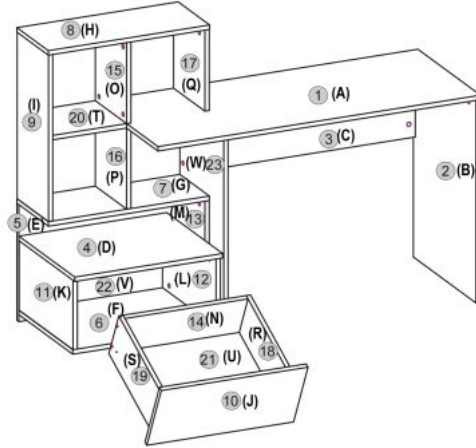

Opis produktu

Biurko GROSSO dąb złoty / biały - Halmar

wymiary:

- szerokość: 149 cm
- głębokość: 50 cm
- wysokość: 105 cm

Biurko wykonane z materiału: płyta meblowa laminowana, szuflada na prowadnicach kulkowych z pełnym wysuwem, kolor dąb złoty / biały

Rodzaj:	biurko
Styl wykonania:	tradycyjny
Materiał:	płyta meblowa laminowana
Szerokość (Zakres):	149
Wysokość:	105
Głębokość:	50
Kolor:	dąb złoty
Waga brutto:	41.000
Waga netto:	40.500
Objętość:	0.090
Jednostka miary:	szt.
Ilość w paczce:	1
Ilość paczek:	1
Paczka 1:	134.00 x 52.00 x 13.00, 41.00 KG

Instrukcja montażu biurka Grosso

Instrukcja montażu biurka Grosso

GROSSO

Element symbol	Dimensions			Code	Package
1(A)	1200	500	1	table_shelf 1S.001	1/1
2(B)	727	499	1	table_shelf 1S.002	1/1
3(C)	1167	291	1	table_shelf 1S.003	1/1
4(D)	550	446	1	table_shelf 1S.004	1/1
5(E)	420	583	1	table_shelf 1S.005	1/1
6(F)	550	430	1	table_shelf 1S.006	1/1
7(G)	599	251	1	table_shelf 1S.007	1/1
8(H)	600	251	1	table_shelf 1S.008	1/1
9(I)	598	250	1	table_shelf 1S.009	1/1
10(J)	546	261	1	table_shelf 1S.010	1/1
11(K)	250	430	1	table_shelf 1S.011	1/1
12(L)	250	430	1	table_shelf 1S.012	1/1
13(M)	420	250	1	table_shelf 1S.013	1/1
14(N)	458	180	1	table_shelf 1S.014	1/1
15(O)	291	250	1	table_shelf 1S.015	1/1
16(P)	291	250	1	table_shelf 1S.016	1/1
17(Q)	291	250	1	table_shelf 1S.017	1/1
18(R)	400	180	1	table_shelf 1S.018	1/1
19(S)	400	180	1	table_shelf 1S.019	1/1
20(T)	275	250	1	table_shelf 1S.020	1/1
21(U)	476	402	1	table_shelf 1S.021	1/1
22(V)	268	534	1	table_shelf 1S.022	1/1
23(W)	727	350	1	table_shelf 1S.023	1/1