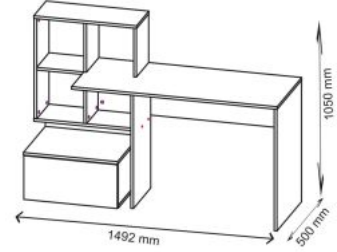

Opis produktu

Biurko GROSSO dąb złoty / biały - Halmar

wymiary: 149/50/105 cm, materiał: płyta meblowa laminowana, szuflada na prowadnicach kulkowych z pełnym wysuwem, kolor: dąb złoty / biały

Rodzaj:	biurko
Styl wykonania:	tradycyjny
Materiał:	płyta meblowa laminowana
Szerokość (Zakres):	149
Wysokość:	105
Głębokość:	50
Kolor:	dąb złoty
Waga brutto:	41.600
Waga netto:	40.600
Objętość:	0.091
Jednostka miary:	szt.
Ilość w paczce:	1
Ilość paczek:	2
Paczka 1:	126.00 x 51.00 x 8.00, 24.20 KG
Paczka 2:	70.00 x 52.00 x 11.00, 17.40 KG

Instrukcja montażu biurka Grosso

Instrukcja montażu biurka Grosso

GROSSO

Element symbol	Dimensions	Code	Package
1(A)	1200 500	1 table_shelf 1S.001	1/1
2(B)	727 499	1 table_shelf 1S.002	1/1
3(C)	1167 291	1 table_shelf 1S.003	1/1
4(D)	550 446	1 table_shelf 1S.004	1/1
5(E)	420 583	1 table_shelf 1S.005	1/1
6(F)	550 430	1 table_shelf 1S.006	1/1
7(G)	599 251	1 table_shelf 1S.007	1/1
8(H)	600 251	1 table_shelf 1S.008	1/1
9(I)	598 250	1 table_shelf 1S.009	1/1
10(J)	546 261	1 table_shelf 1S.010	1/1
11(K)	250 430	1 table_shelf 1S.011	1/1
12(L)	250 430	1 table_shelf 1S.012	1/1
13(M)	420 250	1 table_shelf 1S.013	1/1
14(N)	458 180	1 table_shelf 1S.014	1/1
15(O)	291 250	1 table_shelf 1S.015	1/1
16(P)	291 250	1 table_shelf 1S.016	1/1
17(Q)	291 250	1 table_shelf 1S.017	1/1
18(R)	400 180	1 table_shelf 1S.018	1/1
19(S)	400 180	1 table_shelf 1S.019	1/1
20(T)	275 250	1 table_shelf 1S.020	1/1
21(U)	476 402	1 table_shelf 1S.021	1/1
22(V)	268 534	1 table_shelf 1S.022	1/1
23(W)	727 350	1 table_shelf 1S.023	1/1