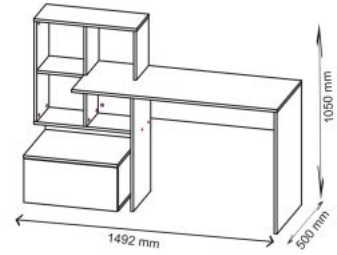

Opis produktu

Biurko GROSSO dąb złoty / biały - Halmar

wymiary:

- szerokość: 149 cm
- głębokość: 50 cm
- wysokość: 105 cm

Biurko wykonane z materiału: płyta meblowa laminowana, szuflada na prowadnicach kulkowych z pełnym wysuwem, kolor dąb złoty / biały

Rodzaj:	biurko
Styl wykonania:	tradycyjny
Materiał:	płyta meblowa laminowana
Szerokość (Zakres):	149
Wysokość:	105
Głębokość:	50
Kolor:	dąb złoty
Waga brutto:	41.000
Waga netto:	40.500
Objętość:	0.090
Jednostka miary:	szt.
Ilość w paczce:	1
Ilość paczek:	1
Paczka 1:	134.00 x 52.00 x 13.00, 41.00 KG

Instrukcja montażu biurka Grosso

Instrukcja montażu biurka Grosso

GROSSO

Element symbol	Dimensions			Code	Package
1(A)	1200	500	1	table_shelf 1S.001	1/1
2(B)	727	499	1	table_shelf 1S.002	1/1
3(C)	1167	291	1	table_shelf 1S.003	1/1
4(D)	550	446	1	table_shelf 1S.004	1/1
5(E)	420	583	1	table_shelf 1S.005	1/1
6(F)	550	430	1	table_shelf 1S.006	1/1
7(G)	599	251	1	table_shelf 1S.007	1/1
8(H)	600	251	1	table_shelf 1S.008	1/1
9(I)	598	250	1	table_shelf 1S.009	1/1
10(J)	546	261	1	table_shelf 1S.010	1/1
11(K)	250	430	1	table_shelf 1S.011	1/1
12(L)	250	430	1	table_shelf 1S.012	1/1
13(M)	420	250	1	table_shelf 1S.013	1/1
14(N)	458	180	1	table_shelf 1S.014	1/1
15(O)	291	250	1	table_shelf 1S.015	1/1
16(P)	291	250	1	table_shelf 1S.016	1/1
17(Q)	291	250	1	table_shelf 1S.017	1/1
18(R)	400	180	1	table_shelf 1S.018	1/1
19(S)	400	180	1	table_shelf 1S.019	1/1
20(T)	275	250	1	table_shelf 1S.020	1/1
21(U)	476	402	1	table_shelf 1S.021	1/1
22(V)	268	534	1	table_shelf 1S.022	1/1
23(W)	727	350	1	table_shelf 1S.023	1/1