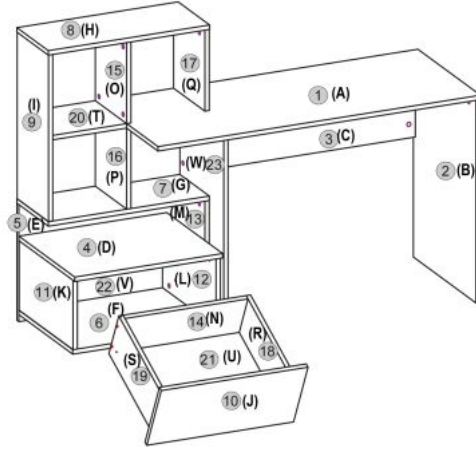

Opis produktu

Biurko GROSSO dąb wotan / antracyt - Halmar

wymiary: 149/50/105 cm, materiał: płyta meblowa laminowana, szuflada na prowadnicach kulkowych z pełnym wysuwem, kolor: dąb wotan / antracyt

Rodzaj:	biurko
Styl wykonania:	tradycyjny
Materiał:	płyta meblowa laminowana
Szerokość (Zakres):	149
Wysokość:	105
Głębokość:	50
Kolor:	dąb wotan
Waga brutto:	41.600
Waga netto:	40.600
Objętość:	0.091
Jednostka miary:	szt.
Ilość w paczce:	1
Ilość paczek:	2
Paczka 1:	126.00 x 51.00 x 8.00, 24.20 KG
Paczka 2:	70.00 x 52.00 x 11.00, 17.40 KG

Instrukcja montażu biurka Grosso

Instrukcja montażu biurka Grosso

GROSSO

Element symbol	Dimensions	Code	Package
1(A)	1200 500 1	table_shelf 1S.001	1/1
2(B)	727 499 1	table_shelf 1S.002	1/1
3(C)	1167 291 1	table_shelf 1S.003	1/1
4(D)	550 446 1	table_shelf 1S.004	1/1
5(E)	420 583 1	table_shelf 1S.005	1/1
6(F)	550 430 1	table_shelf 1S.006	1/1
7(G)	599 251 1	table_shelf 1S.007	1/1
8(H)	600 251 1	table_shelf 1S.008	1/1
9(I)	598 250 1	table_shelf 1S.009	1/1
10(J)	546 261 1	table_shelf 1S.010	1/1
11(K)	250 430 1	table_shelf 1S.011	1/1
12(L)	250 430 1	table_shelf 1S.012	1/1
13(M)	420 250 1	table_shelf 1S.013	1/1
14(N)	458 180 1	table_shelf 1S.014	1/1
15(O)	291 250 1	table_shelf 1S.015	1/1
16(P)	291 250 1	table_shelf 1S.016	1/1
17(Q)	291 250 1	table_shelf 1S.017	1/1
18(R)	400 180 1	table_shelf 1S.018	1/1
19(S)	400 180 1	table_shelf 1S.019	1/1
20(T)	275 250 1	table_shelf 1S.020	1/1
21(U)	476 402 1	table_shelf 1S.021	1/1
22(V)	268 534 1	table_shelf 1S.022	1/1
23(W)	727 350 1	table_shelf 1S.023	1/1