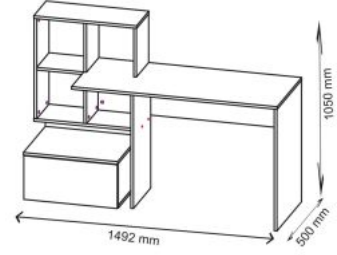

Opis produktu

Biurko GROSSO dąb wotan / antracyt - Halmar

wymiary: 149/50/105 cm, materiał: płyta meblowa laminowana, szuflada na prowadnicach kulkowych z pełnym wysuwem, kolor: dąb wotan / antracyt

Rodzaj:	biurko
Styl wykonania:	tradycyjny
Materiał:	płyta meblowa laminowana
Szerokość (Zakres):	149
Wysokość:	105
Głębokość:	50
Kolor:	dąb wotan
Waga brutto:	41.600
Waga netto:	40.600
Objętość:	0.091
Jednostka miary:	szt.
Ilość w paczce:	1
Ilość paczek:	2
Paczka 1:	126.00 x 51.00 x 8.00, 24.20 KG
Paczka 2:	70.00 x 52.00 x 11.00, 17.40 KG

Instrukcja montażu biurka Grosso

Instrukcja montażu biurka Grosso

GROSSO

Element symbol	Dimensions	Code	Package
1(A)	1200 500 1	table_shelf 1S.001	1/1
2(B)	727 499 1	table_shelf 1S.002	1/1
3(C)	1167 291 1	table_shelf 1S.003	1/1
4(D)	550 446 1	table_shelf 1S.004	1/1
5(E)	420 583 1	table_shelf 1S.005	1/1
6(F)	550 430 1	table_shelf 1S.006	1/1
7(G)	599 251 1	table_shelf 1S.007	1/1
8(H)	600 251 1	table_shelf 1S.008	1/1
9(I)	598 250 1	table_shelf 1S.009	1/1
10(J)	546 261 1	table_shelf 1S.010	1/1
11(K)	250 430 1	table_shelf 1S.011	1/1
12(L)	250 430 1	table_shelf 1S.012	1/1
13(M)	420 250 1	table_shelf 1S.013	1/1
14(N)	458 180 1	table_shelf 1S.014	1/1
15(O)	291 250 1	table_shelf 1S.015	1/1
16(P)	291 250 1	table_shelf 1S.016	1/1
17(Q)	291 250 1	table_shelf 1S.017	1/1
18(R)	400 180 1	table_shelf 1S.018	1/1
19(S)	400 180 1	table_shelf 1S.019	1/1
20(T)	275 250 1	table_shelf 1S.020	1/1
21(U)	476 402 1	table_shelf 1S.021	1/1
22(V)	268 534 1	table_shelf 1S.022	1/1
23(W)	727 350 1	table_shelf 1S.023	1/1