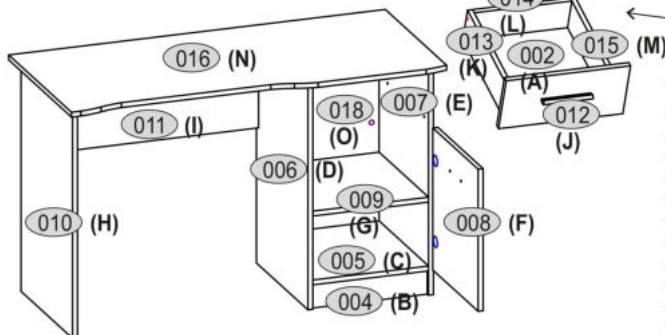

ELMO

Code	Dimensions				Package
002 (A)	325	398	3	1	1/1
004 (B)	368	80	16	2	1/1
005 (C)	368	450	16	1	1/1
006 (D)	750	450	16	1	1/1
007 (E)	750	450	16	1	1/1
008 (F)	467	396	16	1	1/1
009 (G)	368	432	16	1	1/1
010 (H)	750	450	16	1	1/1
011 (I)	734	300	16	1	1/1
012 (J)	396	195	16	1	1/1
013 (K)	400	120	16	1	1/1
014 (L)	311	120	16	1	1/1
015 (M)	400	120	16	1	1/1
016 (N)	1200	550	16	1	1/1
018 (O)	654	368	16	1	1/1