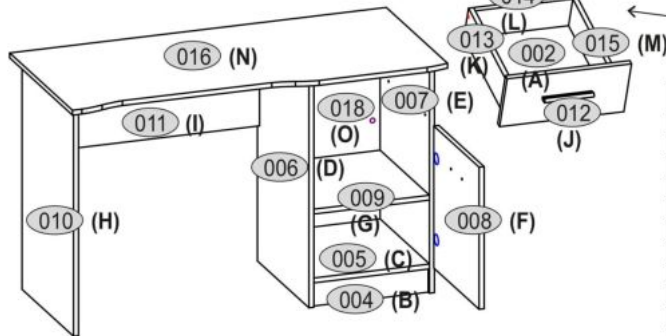

Opis produktu

Biurko ELMO dąb wotan / antracyt - Halmar

wymiary:

- szerokość: 120 cm
- głębokość: 55 cm
- wysokość: 78 cm

Biurko wykonane z materiału: płyta meblowa laminowana, kolor dąb wotan / antracyt

Rodzaj:	biurko
Styl wykonania:	tradycyjny
Materiał:	płyta meblowa laminowana
Szerokość (Zakres):	120
Wysokość:	78
Głębokość:	55
Kolor:	dąb wotan
Waga brutto:	33.000
Waga netto:	32.500
Objętość:	0.075
Jednostka miary:	szt.
Ilość w paczce:	1
Ilość paczek:	1
Paczka 1:	125.00 x 60.00 x 10.00, 33.00 KG

Instrukcja montażu biurka Elmo

Instrukcja montażu biurka Elmo

ELMO

Code	Dimensions				Package
002 (A)	325	398	3	1	1/1
004 (B)	368	80	16	2	1/1
005 (C)	368	450	16	1	1/1
006 (D)	750	450	16	1	1/1
007 (E)	750	450	16	1	1/1
008 (F)	467	396	16	1	1/1
009 (G)	368	432	16	1	1/1
010 (H)	750	450	16	1	1/1
011 (I)	734	300	16	1	1/1
012 (J)	396	195	16	1	1/1
013 (K)	400	120	16	1	1/1
014 (L)	311	120	16	1	1/1
015 (M)	400	120	16	1	1/1
016 (N)	1200	550	16	1	1/1
018 (O)	654	368	16	1	1/1