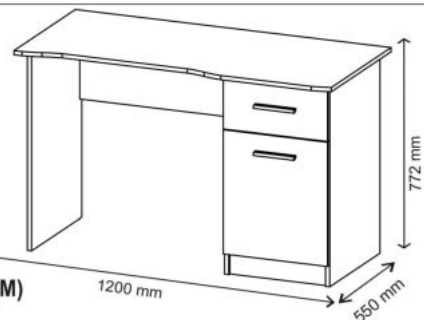

ELMO

Code	Dimensions				Package
002 (A)	325	398	3	1	1/1
004 (B)	368	80	16	2	1/1
005 (C)	368	450	16	1	1/1
006 (D)	750	450	16	1	1/1
007 (E)	750	450	16	1	1/1
008 (F)	467	396	16	1	1/1
009 (G)	368	432	16	1	1/1
010 (H)	750	450	16	1	1/1
011 (I)	734	300	16	1	1/1
012 (J)	396	195	16	1	1/1
013 (K)	400	120	16	1	1/1
014 (L)	311	120	16	1	1/1
015 (M)	400	120	16	1	1/1
016 (N)	1200	550	16	1	1/1
018 (O)	654	368	16	1	1/1