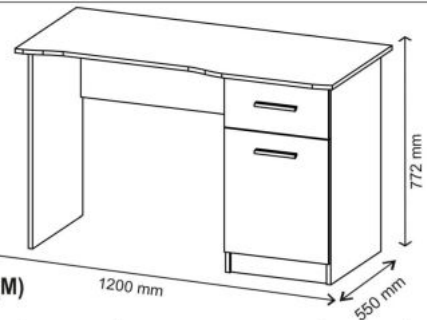

Opis produktu

Biurko ELMO dąb wotan / antracyt - Halmar

wymiary:

- szerokość: 120 cm
- głębokość: 55 cm
- wysokość: 78 cm

Biurko wykonane z materiału: płyta meblowa laminowana, kolor dąb wotan / antracyt

Rodzaj:	biurko
Styl wykonania:	tradycyjny
Materiał:	płyta meblowa laminowana
Szerokość (Zakres):	120
Wysokość:	78
Głębokość:	55
Kolor:	dąb wotan
Waga brutto:	33.000
Waga netto:	32.500
Objętość:	0.075
Jednostka miary:	szt.
Ilość w paczce:	1
Ilość paczek:	1
Paczka 1:	125.00 x 60.00 x 10.00, 33.00 KG

Instrukcja montażu biurka Elmo

Instrukcja montażu biurka Elmo

ELMO

Code	Dimensions				Package
002 (A)	325	398	3	1	1/1
004 (B)	368	80	16	2	1/1
005 (C)	368	450	16	1	1/1
006 (D)	750	450	16	1	1/1
007 (E)	750	450	16	1	1/1
008 (F)	467	396	16	1	1/1
009 (G)	368	432	16	1	1/1
010 (H)	750	450	16	1	1/1
011 (I)	734	300	16	1	1/1
012 (J)	396	195	16	1	1/1
013 (K)	400	120	16	1	1/1
014 (L)	311	120	16	1	1/1
015 (M)	400	120	16	1	1/1
016 (N)	1200	550	16	1	1/1
018 (O)	654	368	16	1	1/1