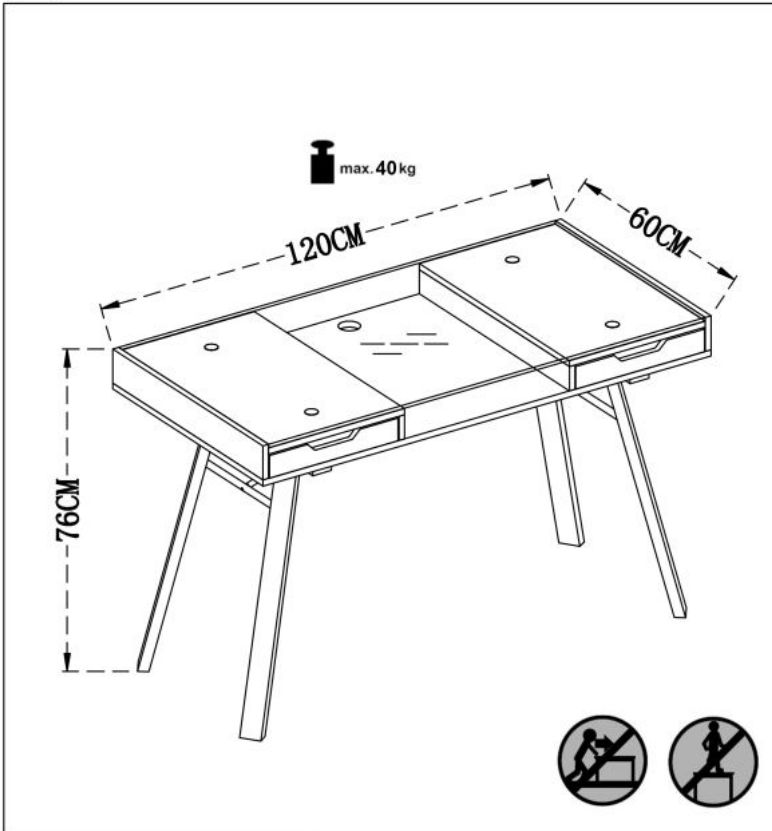

B-33

A		1	L		4
B		1	M		8
C		2	N		8
D		2	O		8
E		2	P		24
F		4	Q	 M6X12mm	2
G		4	R	 M6X25mm	2
H		2	S	 M6X35mm	4
I		2	T	 M6X70mm	2
J		1	U		4
K		2			

HÅLMAR SÖ 700

1/3