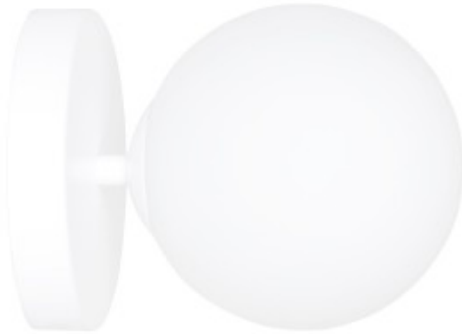

Dane aktualne na dzień: 03-06-2026 02:18

Link do produktu: <https://kaldekor.pl/bior-k1-white-p-19071.html>

Kinkiet BIOR K1 WHITE - Emibig

| | |
|-----------------------------------|----------------------|
| Nasza cena brutto | 125,00 zł |
| Cena katalogowa producenta brutto | 159,00 zł |
| Dostępność | Dostępny |
| Czas wysyłki | 14 dni |
| Numer katalogowy | 5907106005074 |
| Kod producenta | 1021/K1 |
| Kod EAN | 5907106005074 |

Opis produktu

Kinkiet BIOR to doskonały i uniwersalny element dekoracyjny. Ponadczasowy i elegancki, wpasuje się w każdy rodzaj wnętrza. Delikatny, mleczny klosz dodaje elegancji i lekkości. Dostępny w kolorze czarnym lub białym. Produkt w 100% polski.

- Regulowana wysokość: Nie
- Materiał: Stal lakierowana, szkło
- Kolor lampy: Biały
- Kolor klosza: Biały
- Średnica klosza: 15
- Długość lampy: 15
- Szerokość lampy: 15
- Żarówki: 1
- Oprawka: E14
- Moc: 10W MAX LED
- GŁĘBOKOŚĆ KARTONU [cm]: 26
- SZEROKOŚĆ KARTONU [cm]: 31
- WYSOKOŚĆ KARTONU [cm]: 32
- OPRAWKA: E14
- Waga: 1,2 kg