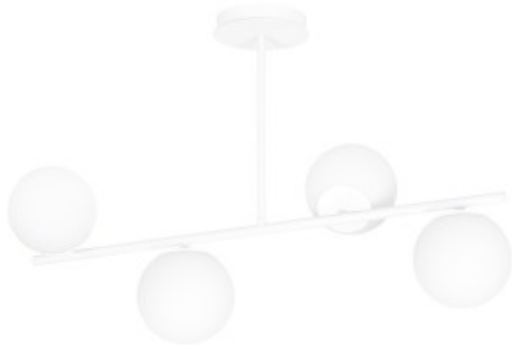

Link do produktu: <https://kaldekor.pl/bior-4-white-p-19067.html>

## Lampa sufitowa BIOR 4 WHITE

Nasza cena brutto	<b>338,00 zł</b>
Cena katalogowa producenta brutto	<b>429,00 zł</b>
Dostępność	<b>Dostępny</b>
Czas wysyłki	<b>4 - 6 dni roboczych</b>
Numer katalogowy	<b>5907106005050</b>
Kod producenta	<b>1021/4</b>
Kod EAN	<b>5907106005050</b>

### Opis produktu

Plafony sufitowe BIOR to doskonałe uzupełnienie zarówno nowoczesnych, jak i klasycznych wnętrz. Najbardziej efektownie prezentują się zawieszane nad stołem lub wyspą, nadając pomieszczeniu niepowtarzalny nastrój. Delikatny, mleczny klosz dodaje serii BIOR elegancji i lekkości. Minimalistyczna forma lampy BIOR doskonale oświetli nawet duże powierzchnie i idealnie wpisze się w większość aranżacji domowych. To minimalna forma, która zapewnia maksymalny efekt. Nasze lampy serii BIOR są wykonane z materiałów najwyższej jakości, aby zapewnić trwałość i satysfakcję z użytkowania. Dostępne są w kolorze czarnym lub białym, na 4 lub 6 źródeł światła.

- Kolor klosza: Biały
- Średnica klosza: 15
- Kolor lampy: Biały
- Długość lampy: 51
- Żarówki: 4
- Oprawka: E14
- Watt: 10W MAX LED