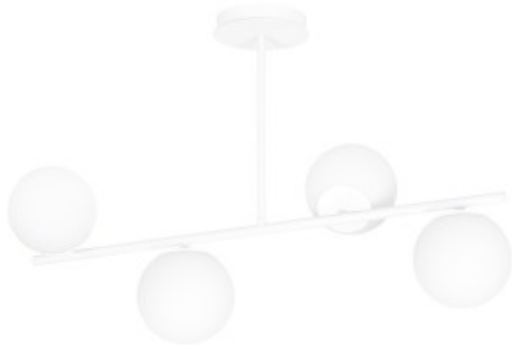

Lampa sufitowa BIOR 4 WHITE - Emibig

Nasza cena brutto	338,00 zł
Cena katalogowa producenta brutto	429,00 zł
Dostępność	Dostępny
Czas wysyłki	14 dni
Numer katalogowy	5907106005050
Kod producenta	1021/4
Kod EAN	5907106005050

Opis produktu

Plafony sufitowe BIOR to doskonałe uzupełnienie zarówno nowoczesnych, jak i klasycznych wnętrz. Najbardziej efektownie prezentują się zawieszane nad stołem lub wyspą, nadając pomieszczeniu niepowtarzalny nastrój. Delikatny, mleczny klosz dodaje serii BIOR elegancji i lekkości. Minimalistyczna forma lampy BIOR doskonale oświetli nawet duże powierzchnie i idealnie wpisze się w większość aranżacji domowych. To minimalna forma, która zapewnia maksymalny efekt. Nasze lampy serii BIOR są wykonane z materiałów najwyższej jakości, aby zapewnić trwałość i satysfakcję z użytkowania. Dostępne są w kolorze czarnym lub białym, na 4 lub 6 źródeł światła.

- Regulowana wysokość: Nie
- Materiał: Stal lakierowana. szkło
- Kolor lampy: Biały
- Kolor klosza: Biały
- Średnica klosza: 15
- Długość lampy: 51
- Szerokość lampy: 80
- Żarówki: 4
- Oprawka: E14
- Moc: 10W MAX LED
- GŁĘBOKOŚĆ KARTONU [cm]: 49
- WYSOKOŚĆ KARTONU [cm]: 49
- SZEROKOŚĆ KARTONU [cm]: 89
- OPRAWKA: E14
- Waga: 4,6 kg