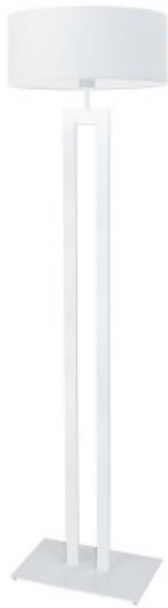

Link do produktu: <https://kaldekor.pl/biala-lampa-wiszaca-michigan-p-21019.html>

Lampa Biała wisząca MICHIGAN Lysne

Nasza cena brutto	359,00 zł
Dostępność	Dostępny
Czas wysyłki	7 - 14 dni roboczych
Numer katalogowy	889131
Kod producenta	88913/1

Opis produktu

Biała lampa wisząca MICHIGAN Lysne

Lampa wisząca MICHIGAN to nowoczesne rozwiązanie do przestrzeni kuchennych i jadalnianych. Cechuje ją połączenie trzech równomiernie rozmieszczonych abażurów w kształcie diamentu, wykonanych z najwyższej jakości holenderskiej tkaniny. Doskonale sprawdzi się jako dodatkowe oświetlenie nad wyspą kuchenną lub stół. Dodatkowym atutem lampy MICHIGAN jest możliwość regulacji długości zwisu. Możliwość indywidualnego doboru kolorystyki abażurów spośród kilkunastu kolorów abażurów (do wyboru: biały, ecru, jasny szary (gołębi), miętowy, musztardowy, jasny różowy, jasny fioletowy, beżowy, szary (stalowy), czerwony, niebieski, fioletowy, zieleń butelkowa, granatowy, grafitowy, brązowy, czarny oraz szary melanż (tzw. beton)) oraz kolorystki stelaża (srebrny, biały, czarny (w standardzie), chrom, stal szczotkowana, stare złoto (opcja dodatkowo płatna)) sprawia, że lampa MICHIGAN staje się bardzo uniwersalną propozycją oświetlenia. Istnieje możliwość doboru trzech różnych wariantów kolorystycznych abażurów - w tym celu prosimy o informację o preferowanej kolorystyce podczas składania zamówienia w "uwagach do zamówienia" bądź poprzez kontakt mailowy: office@lysne.pl lub telefoniczny 798 - 747 - 891.