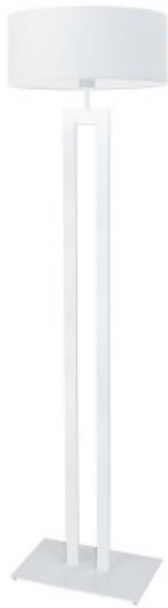

Link do produktu: <https://kaldekor.pl/biala-lampa-wiszaca-michigan-p-21019.html>

## Lampa Biała wisząca MICHIGAN Lysne

|                   |                             |
|-------------------|-----------------------------|
| Nasza cena brutto | <b>359,00 zł</b>            |
| Dostępność        | <b>Dostępny</b>             |
| Czas wysyłki      | <b>7 - 14 dni roboczych</b> |
| Numer katalogowy  | <b>889131</b>               |
| Kod producenta    | <b>88913/1</b>              |

## Biała lampa wisząca MICHIGAN Lysne

Lampa wisząca MICHIGAN to nowoczesne rozwiązanie do przestrzeni kuchennych i jadalnianych. Cechuje ją połączenie trzech równomiernie rozmieszczonych abażurów w kształcie diamentu, wykonanych z najwyższej jakości holenderskiej tkaniny. Doskonale sprawdzi się jako dodatkowe oświetlenie nad wyspą kuchenną lub stół. Dodatkowym atutem lampy MICHIGAN jest możliwość regulacji długości zwisu. Możliwość indywidualnego doboru kolorystyki abażurów spośród kilkunastu kolorów abażurów (do wyboru: biały, ecru, jasny szary (gołębi), miętowy, musztardowy, jasny różowy, jasny fioletowy, beżowy, szary (stalowy), czerwony, niebieski, fioletowy, zieleń butelkowa, granatowy, grafitowy, brązowy, czarny oraz szary melanż (tzw. beton)) oraz kolorystki stelaża (srebrny, biały, czarny (w standardzie), chrom, stal szczotkowana, stare złoto (opcja dodatkowo płatna)) sprawia, że lampa MICHIGAN staje się bardzo uniwersalną propozycją oświetlenia. Istnieje możliwość doboru trzech różnych wariantów kolorystycznych abażurów - w tym celu prosimy o informację o preferowanej kolorystyce podczas składania zamówienia w "uwagach do zamówienia" bądź poprzez kontakt mailowy: [office@lysne.pl](mailto:office@lysne.pl) lub telefoniczny 798 - 747 - 891.