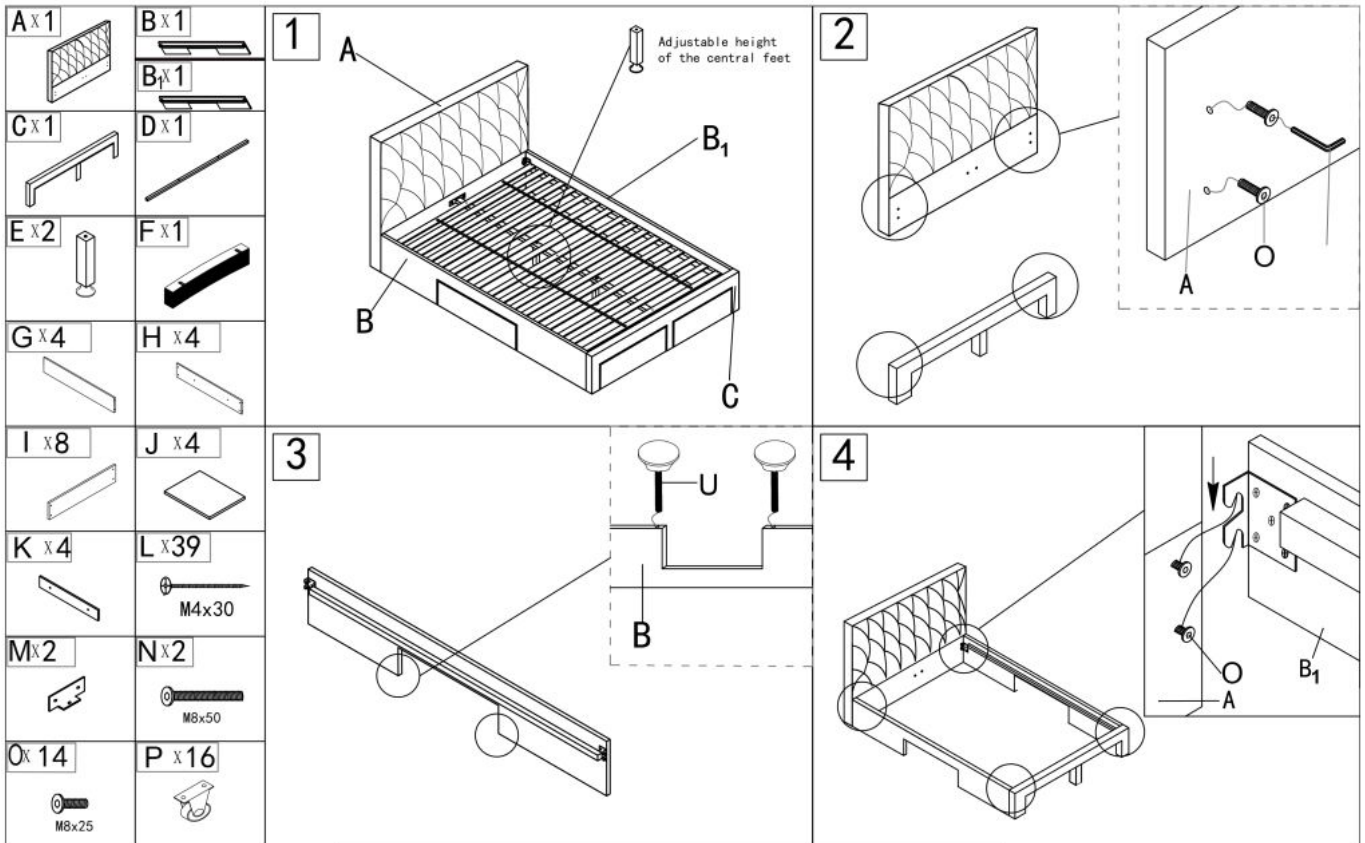

BETINA

V.4
1/3