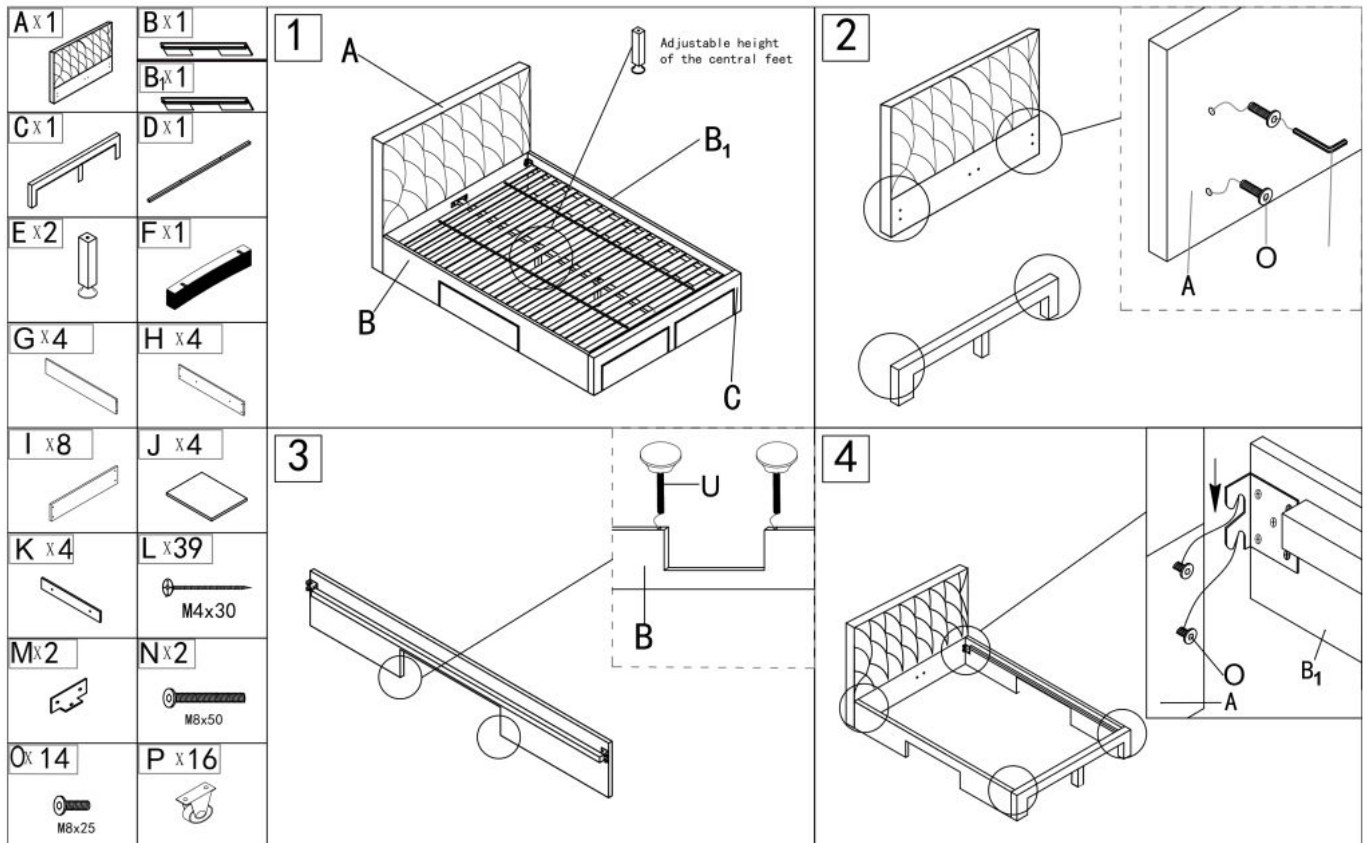

Instrukcja montażu Betina ł

Instrukcja montażu Betina ł

BETINA

V.4
1/3