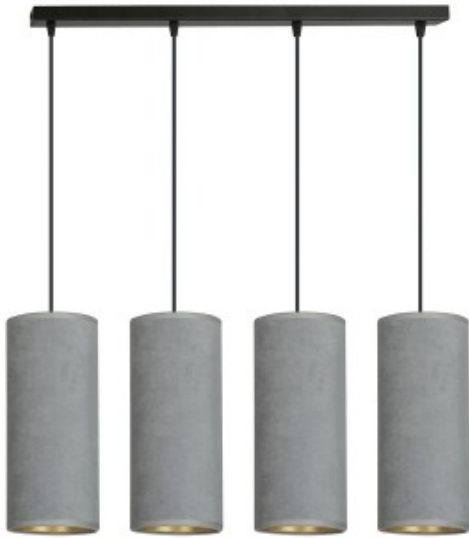

Dane aktualne na dzień: 07-04-2025 03:58

Link do produktu: <https://kaldekor.pl/bente-4-bl-gray-p-19044.html>

Lampa wisząca BENTE 4 BL GRAY

Cena brutto	399,00 zł
Dostępność	Dostępny
Standardowy czas wysyłki	3 - 5 dni roboczych
Numer katalogowy	5901738920842
Kod producenta	1060/4
Kod EAN	5901738920842

Opis produktu

BENTE to seria lamp abażurowych idealna do nowoczesnych jak i klasycznych wnętrz. Regulacja długości przewodów umożliwia dostosowanie do własnych potrzeb. Abażury wykonane z trwałego materiału o welurowej fakturze ze złotym środkiem. Prosta konstrukcja i elegancka kolorystyka. Abażury dostępne w kolorze czarnym, białym, szarym, zielonym i różowym. Model z 1,3 lub 4 źródłami światła. Produkt w 100% polski.

- Kolor klosza: Szary
- Średnica klosza: 10
- Kolor lampy: Czarny
- Długość lampy: 100
- Żarówki: 4
- Oprawka: E14
- Watt: 10W MAX LED