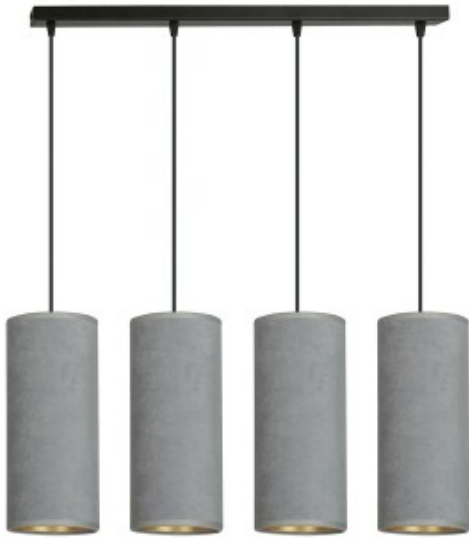

Dane aktualne na dzień: 12-04-2026 13:36

Link do produktu: <https://kaldekor.pl/bente-4-bl-gray-p-19044.html>

## Lampa wisząca BENTE 4 BL GRAY

Nasza cena brutto **315,00 zł**

Cena katalogowa producenta brutto **399,00 zł**

Dostępność **Dostępny**

Czas wysyłki **4 - 6 dni roboczych**

Numer katalogowy **5901738920842**

### Opis produktu

BENTE to seria lamp abażurowych idealna do nowoczesnych jak i klasycznych wnętrz. Regulacja długości przewodów umożliwia dostosowanie do własnych potrzeb. Abażury wykonane z trwałego materiału o welurowej fakturze ze złotym środkiem. Prosta konstrukcja i elegancka kolorystyka. Abażury dostępne w kolorze czarnym, białym, szarym, zielonym i różowym. Model z 1,3 lub 4 źródłami światła. Produkt w 100% polski.

- Kolor klosza: Szary
- Średnica klosza: 10
- Kolor lampy: Czarny
- Długość lampy: 100
- Żarówki: 4
- Oprawka: E14
- Watt: 10W MAX LED