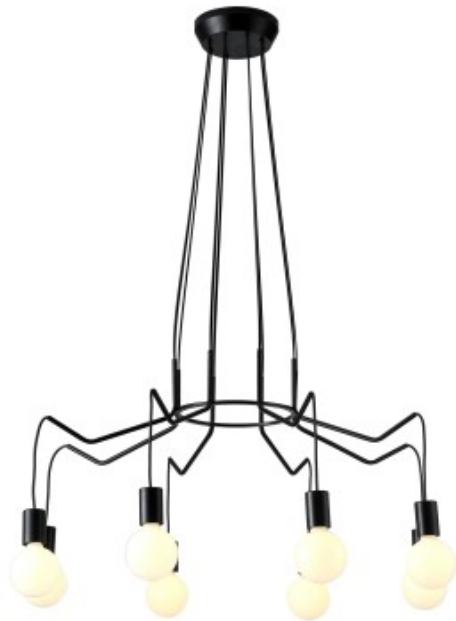

Link do produktu: <https://kaldekor.pl/basso-zwis-8x40w-e27-czarny-matowy-p-16655.html>

Lampa wisząca Basso - Candellux

Nasza cena brutto	642,00 zł
Dostępność	Dostępny
Czas wysyłki	48 godzin
Numer katalogowy	5906714871057
Kod producenta	38-71057
Kod EAN	5906714871057

Opis produktu

Lampa wisząca Basso - Candellux

Oprawa wykonana w stylu industrialnym, doskonale wkomponuje się w większość pomieszczeń. W połączeniu z dekoracyjnymi żarówkami LED mlecznymi lub FILAMENT, podkreśli indywidualny charakter oświetlanego pomieszczenia. Minimalizm i przestrzenna konstrukcja jest dodatkowym atutem dla miłośników wnętrz w stylu loftowym.

- **Głębokość:** 89
- **Szerokość:** 89
- **Wysokość:** 100
- **Waga:** 2,20 kg
- **Ilość źródeł światła:** 8
- **Rodzaj gniazda:** 8xE27
- **Trzonek:** E27
- **Kolor:** czarny matowy
- **Led zintegrowany:** nie
- **Materiał:** metal, zawiesie metalowe
- **Zawiera źródło światła:** nie
- **Wymiary opakowania:** 77x77x20