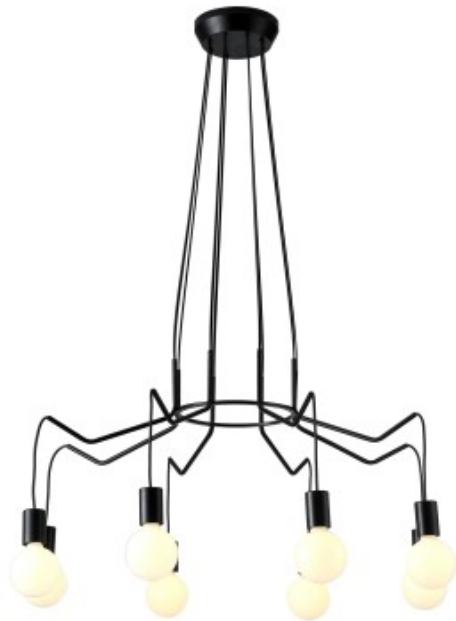

Link do produktu: <https://kaldekor.pl/basso-zwis-8x40w-e27-czarny-matowy-p-16655.html>

Basso Lampa Wisząca 8X40W E27 Czarny Matowy Candellux

| | |
|-----------------------------------|----------------------|
| Nasza cena brutto | 539,00 zł |
| Cena katalogowa producenta brutto | 642,00 zł |
| Dostępność | Dostępny |
| Czas wysyłki | 48 godzin |
| Numer katalogowy | 5906714871057 |
| Kod producenta | 38-71057 |
| Kod EAN | 5906714871057 |

Opis produktu

BASSO LAMPА WISZĄCА 8X40W E27 CZARNY MATOWY Candellux

Oprawa wykonana w stylu industrialnym, doskonale wkomponuje się w większość pomieszczeń. W połączeniu z dekoracyjnymi żarówkami LED mlecznymi lub FILAMENT, podkreśli indywidualny charakter oświetlanego pomieszczenia. Minimalizm i przestrzenna konstrukcja jest dodatkowym atutem dla miłośników wnętrz w stylu loftowym.

- **Głębokość:** 89
- **Szerokość:** 89
- **Wysokość:** 100
- **Waga:** 2,20 kg
- **Ilość źródeł światła:** 8
- **Rodzaj gniazda:** 8xE27
- **Kolor:** czarny matowy
- **Led zintegrowany:** nie
- **Materiał:** metal, zawiesie metalowe
- **Zawiera źródło światła:** nie
- **Wymiary opakowania:** 77x77x20