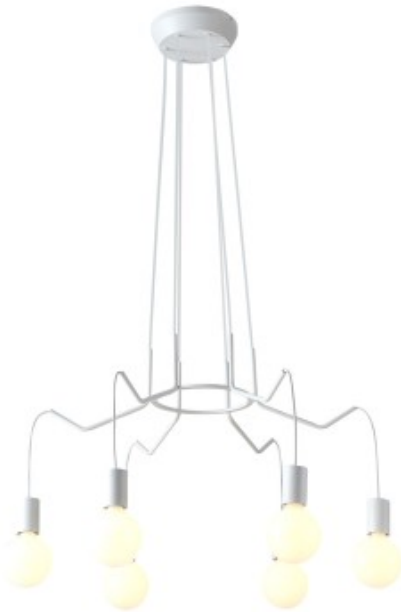

Link do produktu: <https://kaldekor.pl/basso-zwis-6x40w-e27-bialy-matowy-p-16651.html>

## Basso Lampa Wisząca 6X40W E27 Biały Matowy Candellux

Nasza cena brutto	<b>354,00 zł</b>
Cena katalogowa producenta brutto	<b>422,00 zł</b>
Dostępność	<b>Dostępny</b>
Czas wysyłki	<b>48 godzin</b>
Numer katalogowy	<b>5906714871026</b>
Kod producenta	<b>36-71026</b>
Kod EAN	<b>5906714871026</b>

## BASSO LAMPА WISZĄCА 6X40W E27 BIAŁY MATOWY Candellux

Oprawa wykonana w stylu industrialnym, doskonale wkomponuje się w większość pomieszczeń. W połączeniu z dekoracyjnymi żarówkami LED mlecznymi lub FILAMENT, podkreśli indywidualny charakter oświetlanego pomieszczenia. Minimalizm i przestrzenna konstrukcja jest dodatkowym atutem dla miłośników wnętrz w stylu loftowym.

- **Głębokość:** 71
- **Szerokość:** 71
- **Wysokość:** 100
- **Waga:** 1,61 kg
- **Ilość źródeł światła:** 6
- **Rodzaj gniazda:** 6xE27
- **Kolor:** biały matowy
- **Led zintegrowany:** nie
- **Materiał:** metal, zawiesie metalowe
- **Zawiera źródło światła:** nie
- **Wymiary opakowania:** 55x61x20