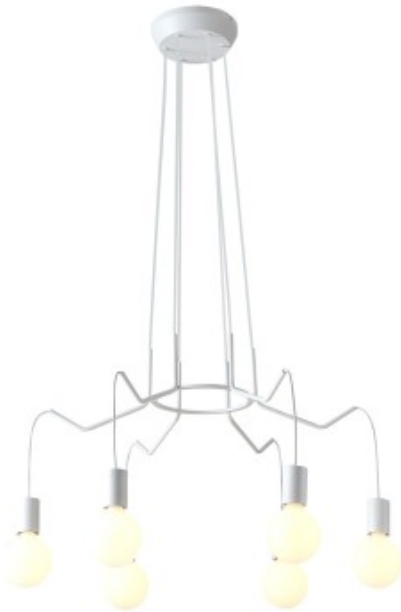

Link do produktu: <https://kaldekor.pl/basso-zwis-6x40w-e27-bialy-matowy-p-16651.html>

Basso Lampa Wisząca 6X40W E27 Biały Matowy Candellux

Cena brutto	422,00 zł
Dostępność	Dostępny
Standardowy czas wysyłki	48 godzin
Numer katalogowy	5906714871026
Kod producenta	36-71026
Kod EAN	5906714871026

Opis produktu

BASSO LAMPА WISZĄCА 6X40W E27 BIAŁY MATOWY Candellux

Oprawa wykonana w stylu industrialnym, doskonale wkomponuje się w większość pomieszczeń. W połączeniu z dekoracyjnymi żarówkami LED mlecznymi lub FILAMENT, podkreśli indywidualny charakter oświetlanego pomieszczenia. Minimalizm i przestrzenna konstrukcja jest dodatkowym atutem dla miłośników wnętrz w stylu loftowym.

- **Głębokość:** 71
- **Szerokość:** 71
- **Wysokość:** 100
- **Waga:** 1,61 kg
- **Ilość źródeł światła:** 6
- **Rodzaj gniazda:** 6xE27
- **Kolor:** biały matowy
- **Led zintegrowany:** nie
- **Materiał:** metal, zawiesie metalowe
- **Zawiera źródło światła:** nie
- **Wymiary opakowania:** 55x61x20