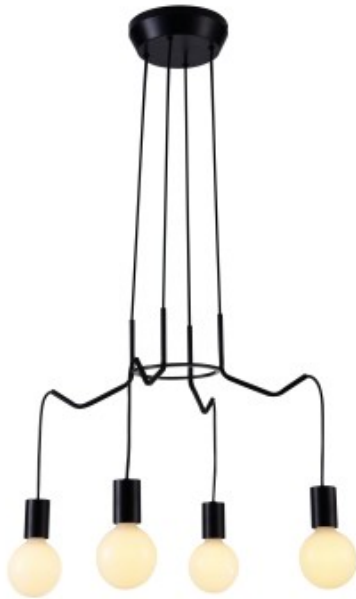

Link do produktu: <https://kaldekor.pl/basso-zwis-4x40w-e27-czarny-matowy-p-16653.html>

Lampa wisząca Basso - Candellux

Nasza cena brutto	236,00 zł
Dostępność	Dostępny
Czas wysyłki	48 godzin
Numer katalogowy	5906714871019
Kod producenta	34-71019
Kod EAN	5906714871019

Opis produktu

Lampa wisząca Basso - Candellux

Oprawa wykonana w stylu industrialnym, doskonale wkomponuje się w większość pomieszczeń. W połączeniu z dekoracyjnymi żarówkami LED mlecznymi lub FILAMENT, podkreśli indywidualny charakter oświetlanego pomieszczenia. Minimalizm i przestrzenna konstrukcja jest dodatkowym atutem dla miłośników wnętrz w stylu loftowym.

- **Głębokość:** 57
- **Szerokość:** 57
- **Wysokość:** 100
- **Waga:** 1,06 kg
- **Ilość źródeł światła:** 4
- **Rodzaj gniazda:** 4xE27
- **Trzonek:** E27
- **Kolor:** czarny matowy
- **Led zintegrowany:** nie
- **Materiał:** metal, zawiesie metalowe
- **Zawiera źródło światła:** nie
- **Wymiary opakowania:** 35x35x19