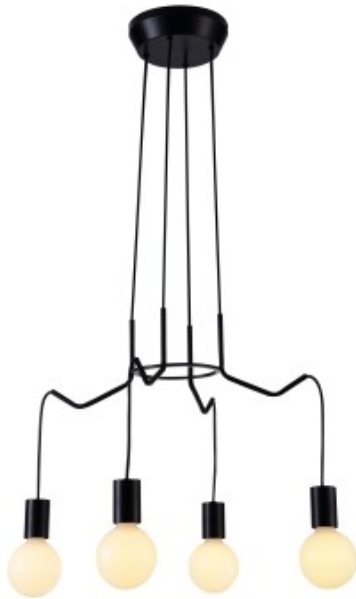

Link do produktu: <https://kaldekor.pl/basso-zwis-4x40w-e27-czarny-matowy-p-16653.html>

Basso Lampa Wisząca 4X40W E27 Czarny Matowy Candellux

Cena brutto	236,00 zł
Dostępność	Dostępny
Standardowy czas wysyłki	48 godzin
Numer katalogowy	5906714871019
Kod producenta	34-71019
Kod EAN	5906714871019

Opis produktu

BASSO LAMPА WISZĄCА 4X40W E27 CZARNY MATOWY Candellux

Oprawa wykonana w stylu industrialnym, doskonale wkomponuje się w większość pomieszczeń. W połączeniu z dekoracyjnymi żarówkami LED mlecznymi lub FILAMENT, podkreśli indywidualny charakter oświetlanego pomieszczenia. Minimalizm i przestrzenna konstrukcja jest dodatkowym atutem dla miłośników wnętrz w stylu loftowym.

- **Głębokość:** 57
- **Szerokość:** 57
- **Wysokość:** 100
- **Waga:** 1,06 kg
- **Ilość źródeł światła:** 4
- **Rodzaj gniazda:** 4xE27
- **Kolor:** czarny matowy
- **Led zintegrowany:** nie
- **Materiał:** metal, zawiesie metalowe
- **Zawiera źródło światła:** nie
- **Wymiary opakowania:** 35x35x19