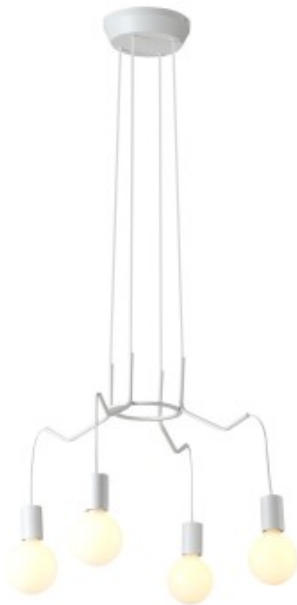

Link do produktu: <https://kaldekor.pl/basso-zwis-4x40w-e27-bialy-matowy-p-16650.html>

Basso Lampa Wisząca 4X40W E27 Biały Matowy Candellux

Cena brutto	214,00 zł
Dostępność	Dostępny
Standardowy czas wysyłki	48 godzin
Numer katalogowy	5906714871002
Kod producenta	34-71002
Kod EAN	5906714871002

Opis produktu

BASSO LAMPA WISZĄCA 4X40W E27 BIAŁY MATOWY Candellux

Oprawa wykonana w stylu industrialnym, doskonale wkomponuje się w większość pomieszczeń. W połączeniu z dekoracyjnymi żarówkami LED mlecznymi lub FILAMENT, podkreśli indywidualny charakter oświetlanego pomieszczenia. Minimalizm i przestrzenna konstrukcja jest dodatkowym atutem dla miłośników wnętrz w stylu loftowym.

- **Głębokość:** 57
- **Szerokość:** 57
- **Wysokość:** 100
- **Waga:** 1,06 kg
- **Ilość źródeł światła:** 4
- **Rodzaj gniazda:** 4xE27
- **Kolor:** biały matowy
- **Led zintegrowany:** nie
- **Materiał:** metal, zawiesie metalowe
- **Zawiera źródło światła:** nie
- **Wymiary opakowania:** 35x35x19