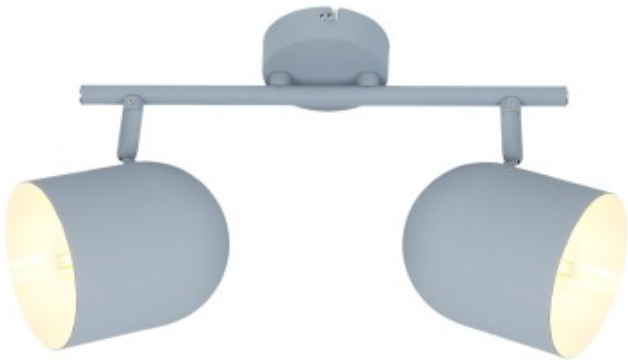

Link do produktu: <https://kaldekor.pl/azuro-listwa-2x40w-e27-szary-mat-p-17136.html>

## Lampa sufitowa listwa Azuro - Candellux

Nasza cena brutto	<b>181,00 zł</b>
Dostępność	<b>Aktualnie niedostępny</b>
Czas wysyłki	<b>48 godzin</b>
Numer katalogowy	<b>5906714863212</b>
Kod producenta	<b>92-63212</b>
Kod EAN	<b>5906714863212</b>

## Lampa sufitowa listwa Azuro - Candellux

podążając za modą - nowoczesna szarość doda lekkości i sterylności każdemu wnętrzu; metalowe klosze w formie walca z zaokrągleniem w górnej części, efektywnie kierunkują strumień światła; możliwość regulacji kąta nachylenia klosza w pionie i poziomie; do kompletu: kinkiet, listwa 3 i plafon 3; dostępny również w kolorze białym

- **Głębokość:** 10
- **Szerokość:** 38
- **Wysokość:** 18
- **Waga:** 0,67 kg
- **Ilość źródeł światła:** 2
- **Rodzaj gniazda:** 2xE27
- **Trzonek:** E27
- **Kolor:** szary mat
- **Led zintegrowany:** nie
- **Materiał:** klosz metalowy, podstawa metalowa
- **Zawiera źródło światła:** nie
- **Wymiary opakowania:** 12x19x35