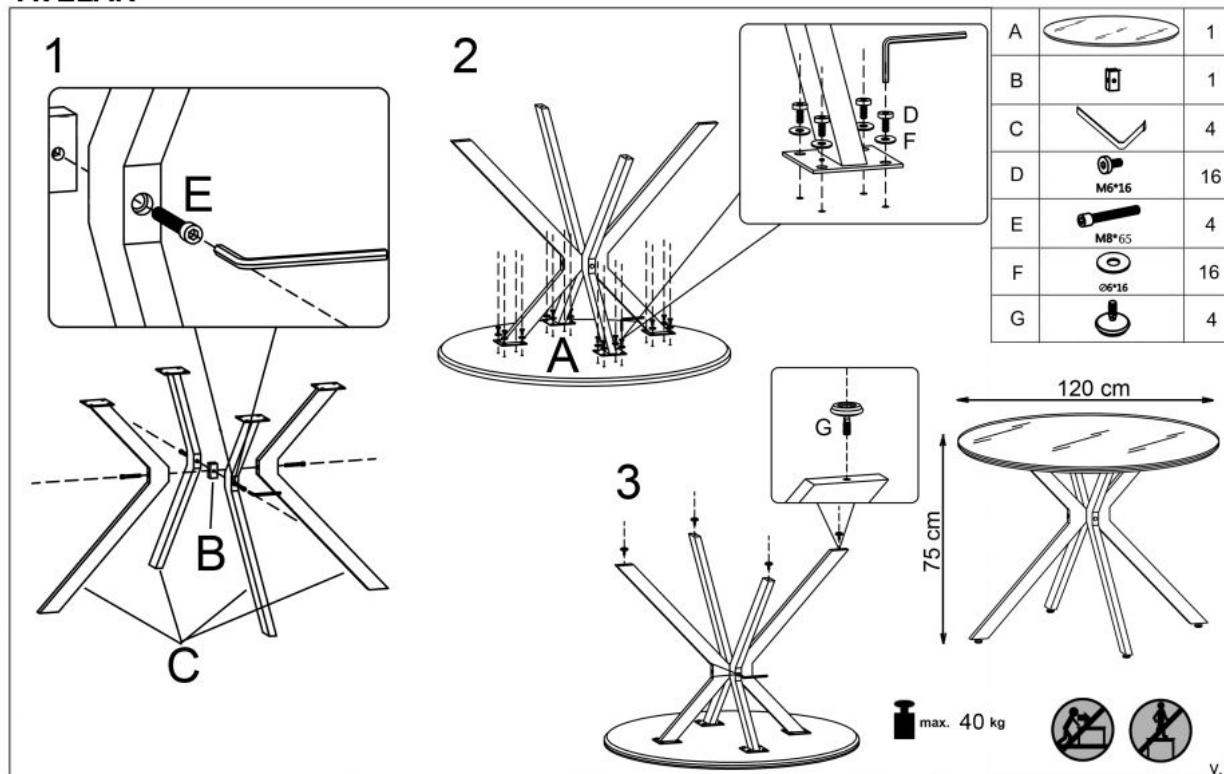

Instrukcja montażu Avelar

AVELAR

HALMAR Sp. z o.o.