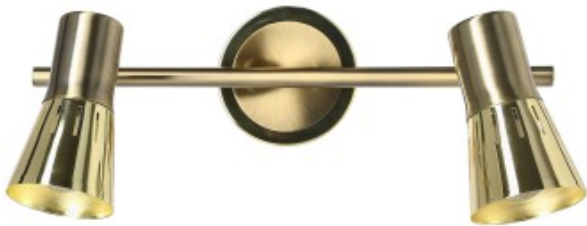

Link do produktu: <https://kaldekor.pl/arena-lampa-sufitowa-listwa-240w-r50-e14-zloto-patyna-candellux-p-31291.html>

Arena Lampa Sufitowa Listwa 2*40W R50 E14 Złoto Patyna Candellux

Cena brutto	73,00 zł
Dostępność	Dostępny
Standardowy czas wysyłki	48 godzin
Numer katalogowy	5906714784487
Kod producenta	92-84487
Kod EAN	5906714784487

Opis produktu

ARENA LAMPY SUFITOWA LISTWA 2*40W R50 E14 ZŁOTO PATYNA Candellux

produkt faworyzowany przez naszych klientów z uwagi na funkcjonalność i nieprzemijający design; możliwość regulacji kąta padania światła; do kompletu: kinkiet na wysięgniku, listwa 3; dostępny również w kolorze niklowanym

- **Głębokość:** 8
- **Szerokość:** 33
- **Wysokość:** 13
- **Waga:** 0,50 kg
- **Ilość źródeł światła:** 2
- **Rodzaj gniazda:** 2xE14
- **Kolor:** patynowy
- **Led zintegrowany:** nie
- **Materiał:** podstawa stalowa, klosz stalowy
- **Zawiera źródło światła:** nie
- **Wymiary opakowania:** 10x16x34