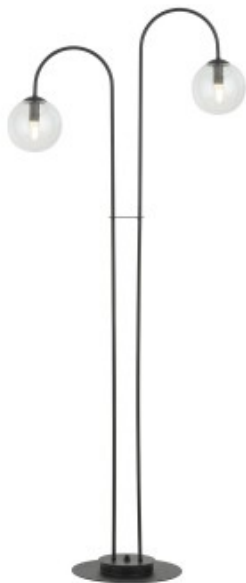

Dane aktualne na dzień: 12-04-2026 21:45

Link do produktu: <https://kaldekor.pl/archi-lp2-bl-transparent-p-28065.html>

Lampa podłogowa ARCHI LP2 BL TRANSPARENT

Nasza cena brutto **433,00 zł**

Cena katalogowa
producenta brutto **549,00 zł**

Dostępność **Dostępny**

Czas wysyłki **4 - 6 dni roboczych**

Numer katalogowy **5901738888401**

Kod producenta **1286/LP2**

Kod EAN **5901738888401**

Opis produktu

Lampa podłogowa ARCHI Przenieś swoje wnętrza w świat nowoczesności i minimalizmu z lampą podłogową ARCHI. Wykonana ze stali w kolorze czarnym, doskonale komponuje się z transparentnym, kulistym kloszem ze szkła. Unikalne gięcie w kształcie półkola nadaje lampie charakteru i wyjątkowości, podkreślając jednocześnie jej minimalistyczną estetykę. Ta lampa to idealny wybór dla tych, którzy pragną połączyć prostotę z elegancją, tworząc oświetlenie, które stanie się centralnym punktem w każdym nowoczesnym wnętrzu. Wyprodukowano w Polsce.

- Kolor klosza: Transparentny
- Średnica klosza: 14
- Kolor lampy: Czarny
- Długość lampy: 148
- Żarówki: 2
- Oprawka: E14
- Watt: 10W MAX LED