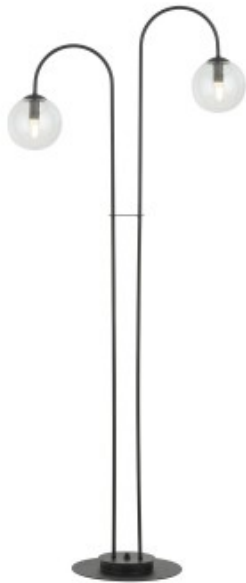

Link do produktu: <https://kaldekor.pl/archi-lp2-bl-transparent-p-28065.html>

Lampa podłogowa ARCHI LP2 BL TRANSPARENT

Cena brutto	450,00 zł
Cena poprzednia	549,00 zł
Dostępność	Dostępny
Standardowy czas wysyłki	14 dni
Numer katalogowy	5901738888401
Kod producenta	1286/LP2
Kod EAN	5901738888401

Opis produktu

Lampa podłogowa ARCHIPrzenieś swoje wnętrza w świat nowoczesności i minimalizmu z lampą podłogową ARCHI. Wykonana ze stali w kolorze czarnym, doskonale komponuje się z transparentnym, kulistym kloszem ze szkła. Unikalne gięcie w kształcie półkola nadaje lampie charakteru i wyjątkowości, podkreślając jednocześnie jej minimalistyczną estetykę. Ta lampa to idealny wybór dla tych, którzy pragną połączyć prostotę z elegancją, tworząc oświetlenie, które stanie się centralnym punktem w każdym nowoczesnym wnętrzu. Wyprodukowano w Polsce.

- Kolor klosza: Transparentny
- Średnica klosza: 14
- Kolor lampy: Czarny
- Długość lampy: 148
- Żarówki: 2
- Oprawka: E14
- Watt: 10W MAX LED