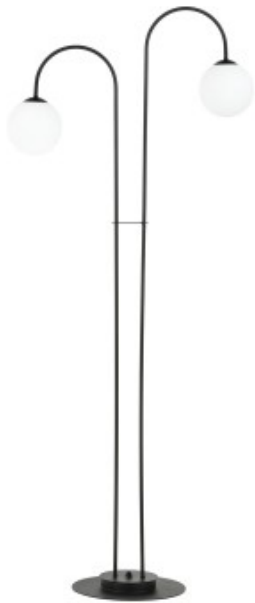

Dane aktualne na dzień: 13-04-2026 04:51

Link do produktu: <https://kaldekor.pl/archi-lp2-bl-opal-p-28073.html>

Lampa podłogowa ARCHI LP2 BL OPAL

Nasza cena brutto **433,00 zł**

Cena katalogowa
producenta brutto **549,00 zł**

Dostępność **Dostępny**

Czas wysyłki **4 - 6 dni roboczych**

Numer katalogowy **5901738888487**

Kod producenta **1288/LP2**

Kod EAN **5901738888487**

Opis produktu

Odkryj nowoczesność i minimalizm w pełnej krasie dzięki lampie podłogowej ARCHI. Wykonana ze stali w kolorze czarnym, doskonale współgra z grafitowym, kulistym kloszem ze szkła. Unikalne gięcie w kształcie półkola nadaje lampie wyjątkowego charakteru, podkreślając jej prostotę i elegancję. Ta lampa to doskonały wybór dla tych, którzy pragną nadać swoim wnętrzom nowoczesny akcent, jednocześnie zachowując minimalistyczną estetykę. Wyprodukowano w Polsce.

- Kolor klosza: Biały
- Średnica klosza: 14
- Kolor lampy: Czarny
- Długość lampy: 148
- Żarówki: 2
- Oprawka: E14
- Watt: 10W MAX LED