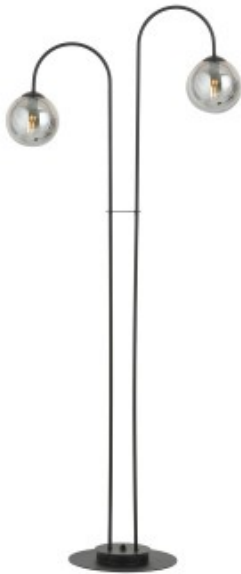

Dane aktualne na dzień: 07-04-2025 02:41

Link do produktu: <https://kaldekor.pl/archi-lp2-bl-grafit-p-28069.html>

## Lampa podłogowa ARCHI LP2 BL GRAFIT

Cena brutto	<b>549,00 zł</b>
Dostępność	<b>Dostępny</b>
Standardowy czas wysyłki	<b>14 dni</b>
Numer katalogowy	<b>5901738888449</b>
Kod producenta	<b>1287/LP2</b>
Kod EAN	<b>5901738888449</b>

### Opis produktu

Odkryj nowoczesność i minimalizm w pełnej krasie dzięki lampie podłogowej ARCHI. Wykonana ze stali w kolorze czarnym, doskonale współgra z grafitowym, kulistym kloszem ze szkła. Unikalne gięcie w kształcie półkola nadaje lampie wyjątkowego charakteru, podkreślając jej prostotę i elegancję. Ta lampa to doskonały wybór dla tych, którzy pragną nadać swoim wnętrzom nowoczesny akcent, jednocześnie zachowując minimalistyczną estetykę. Wyprodukowano w Polsce.

- Kolor klosza: Grafitowy
- Średnica klosza: 14
- Kolor lampy: Czarny
- Długość lampy: 148
- Żarówki: 2
- Oprawka: E14
- Watt: 10W MAX LED