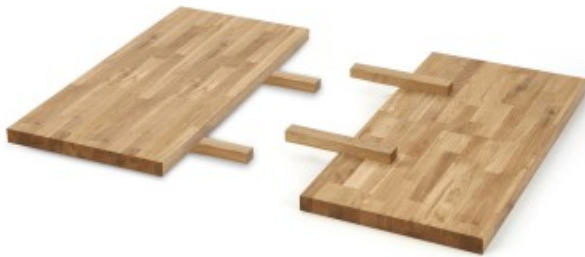

Link do produktu: <https://kaldekor.pl/apex-radus-przedluzka-blatu-90x45-cm-drewno-lite-debowe-kolor-dab-naturalny-p-10137.html>

## APEX & RADUS - przedłużka blatu 90x45 cm; drewno lite - dębowe kolor: dąb naturalny - Halmar

Nasza cena brutto	<b>1 049,00 zł</b>
Dostępność	<b>Aktualnie niedostępny</b>
Czas wysyłki	<b>48 godzin</b>
Numer katalogowy	<b>5905248101920</b>
Kod producenta	<b>V-PL-APEX&amp;RADUS-PRZEDLUZKA_90X45-D.LITE</b>
Kod EAN	<b>5905248101920</b>

## APEX & RADUS - przedłużka blatu 90x45 cm; drewno lite - dębowe kolor: dąb naturalny - Halmar

#### wymiary:

- szerokość: 90 cm
- głębokość: 45 cm
- wysokość: cm

**Stół wykonano z materiału:** drewno lite - dębowe, kolor dąb naturalny

Rodzaj:	stół
Styl wykonania:	loft
Długość (zakres):	90
Szerokość (Zakres):	45
Blat kształt:	prostokątny
Blat materiał:	drewno lite
Funkcje:	rozkładany blat
Blat Rozkładany:	NIE
Blat kolor:	dąb naturalny, dąb (wszystkie odcienie)
Kolor:	dąb naturalny
Waga brutto:	25.000
Waga netto:	24.500
Objętość:	0.065
Jednostka miary:	szt.
Ilość w paczce:	1
Ilość paczek:	1
Paczka 1:	95.00 x 53.00 x 13.00, 25.00 KG