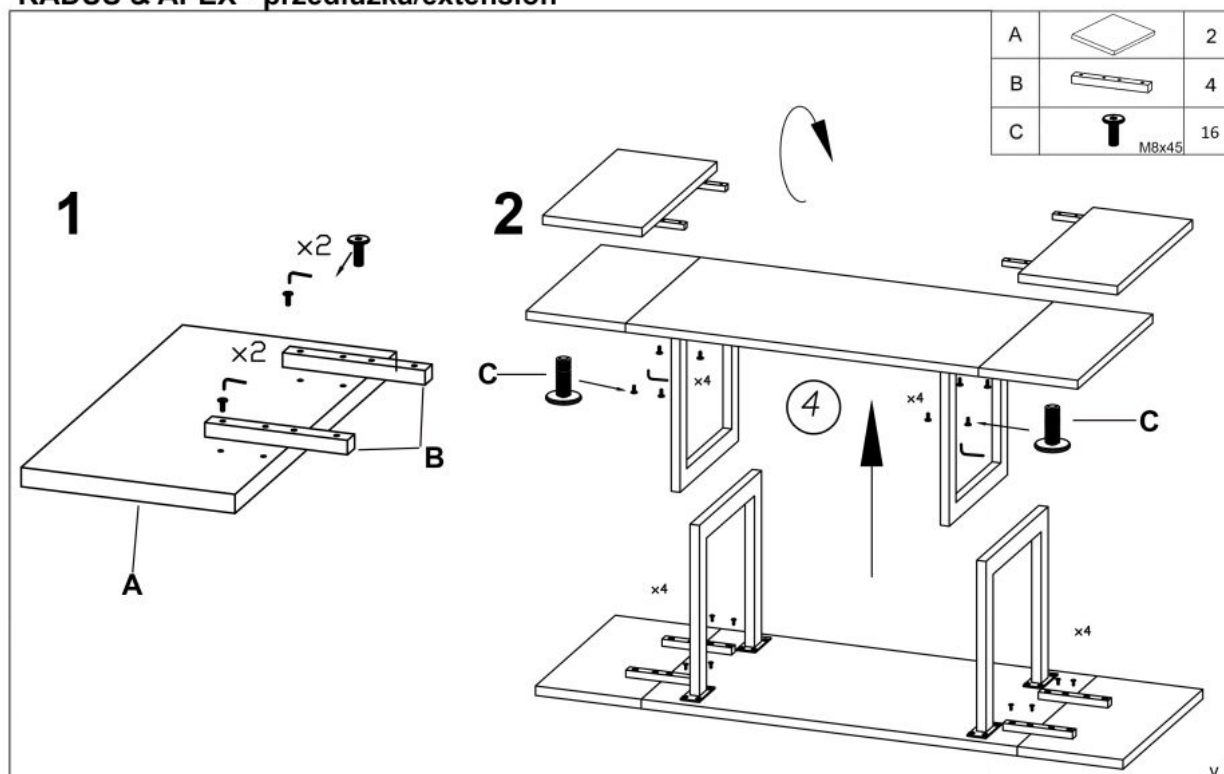

Instrukcja montażu Apex Radus

Instrukcja montażu Apex Radus

RADUS & APEX - przedłużka/extension

HALMAR Sp. z o.o.

v.1