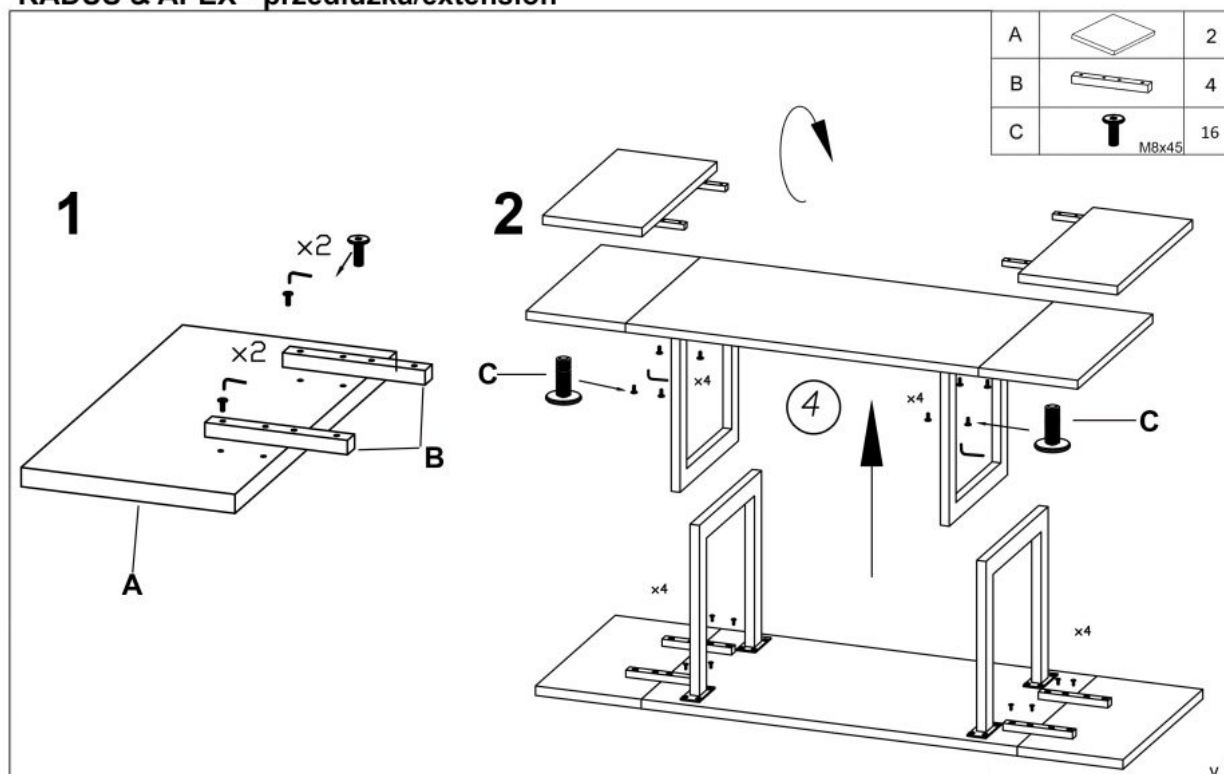

Instrukcja montażu Apex Radus

Instrukcja montażu Apex Radus

RADUS & APEX - przedłużka/extension

HALMAR Sp. z o.o.