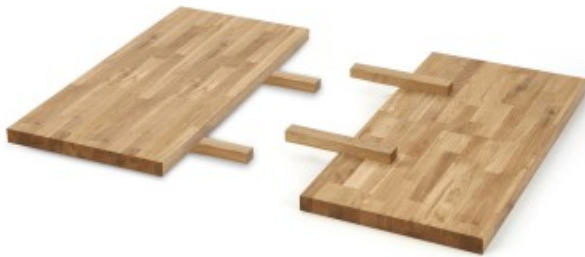

Link do produktu: <https://kaldekor.pl/apex-radus-przedluzka-blatu-90x45-cm-drewno-lite-debowe-kolor-dab-naturalny-p-10137.html>

## APEX & RADUS - przedłużka blatu 90x45 cm; drewno lite - dębowe kolor: dąb naturalny - Halmar

Nasza cena brutto	<b>1 049,00 zł</b>
Dostępność	<b>Aktualnie niedostępny</b>
Czas wysyłki	<b>48 godzin</b>
Numer katalogowy	<b>5905248101920</b>
Kod producenta	<b>V-PL-APEX&amp;RADUS-PRZEDLUZKA_90X45-D.LITE</b>
Kod EAN	<b>5905248101920</b>

## APEX & RADUS - przedłużka blatu 90x45 cm; drewno lite - dębowe kolor: dąb naturalny - Halmar

#### wymiary:

- szerokość: 90 cm
- głębokość: 45 cm
- wysokość: cm

**Stół wykonano z materiału:** drewno lite - dębowe, kolor dąb naturalny

Rodzaj:	stół
Styl wykonania:	loft
Długość (zakres):	90
Szerokość (Zakres):	45
Błat kształt:	prostokątny
Błat materiał:	drewno lite
Funkcje:	rozkładany blat
Błat Rozkładany:	NIE
Błat kolor:	dąb naturalny, dąb (wszystkie odcienie)
Kolor:	dąb naturalny
Waga brutto:	25.000
Waga netto:	24.500
Objętość:	0.065
Jednostka miary:	szt.
Ilość w paczce:	1
Ilość paczek:	1
Paczka 1:	95.00 x 53.00 x 13.00, 25.00 KG