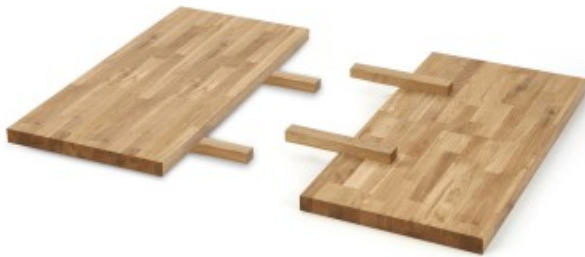

Link do produktu: <https://kaldekor.pl/apex-radus-przedluzka-blatu-85x40-cm-drewno-lite-debowe-kolor-dab-naturalny-p-10136.html>

APEX & RADUS - przedłużka blatu 85x40 cm; drewno lite - dębowe kolor: dąb naturalny - Halmar

Nasza cena brutto	894,00 zł
Dostępność	Dostępny
Czas wysyłki	48 godzin
Numer katalogowy	5905248101906
Kod producenta	V-PL-APEX&RADUS-PRZE DLUZKA_85X40-D.LITE
Kod EAN	5905248101906

Opis produktu

APEX & RADUS - przedłużka blatu 85x40 cm; drewno lite - dębowe kolor: dąb naturalny - Halmar

wymiary:

- szerokość: 85 cm
- głębokość: 40 cm
- wysokość: cm

Stół wykonano z materiału: drewno lite - dębowe, kolor dąb naturalny (1kpl=2 szt)

Rodzaj:	stół
Styl wykonania:	loft
Długość (zakres):	85
Szerokość (Zakres):	40
Błat kształt:	prostokątny
Błat materiał:	drewno lite
Błat Rozkładany:	NIE
Błat kolor:	dąb naturalny, dąb (wszystkie odcienie)
Kolor:	dąb naturalny
Waga brutto:	21.000
Waga netto:	20.500
Objętość:	0.056
Jednostka miary:	szt.
Ilość w paczce:	1
Ilość paczek:	1
Paczka 1:	90.00 x 48.00 x 13.00, 21.00 KG