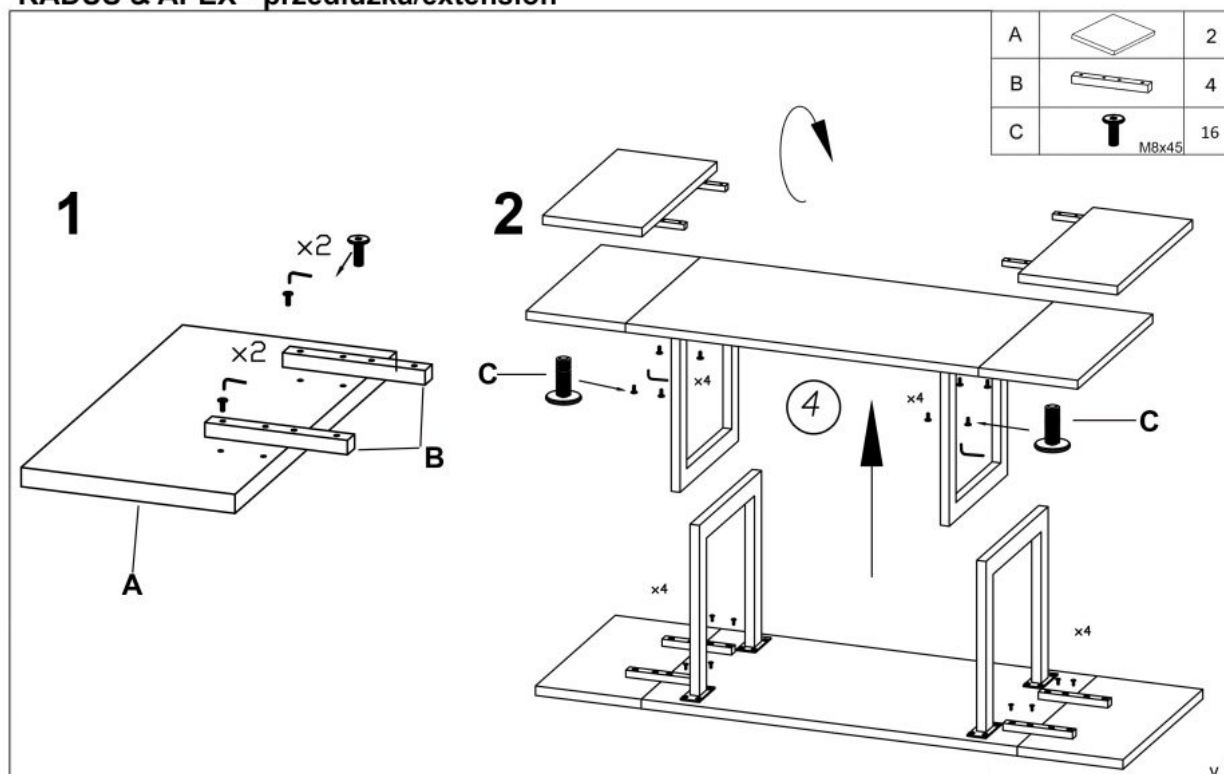

Instrukcja montażu Apex Radus Mdf

Instrukcja montażu Apex Radus Mdf

RADUS & APEX - przedłużka/extension

HALMAR Sp. z o.o.

v.1