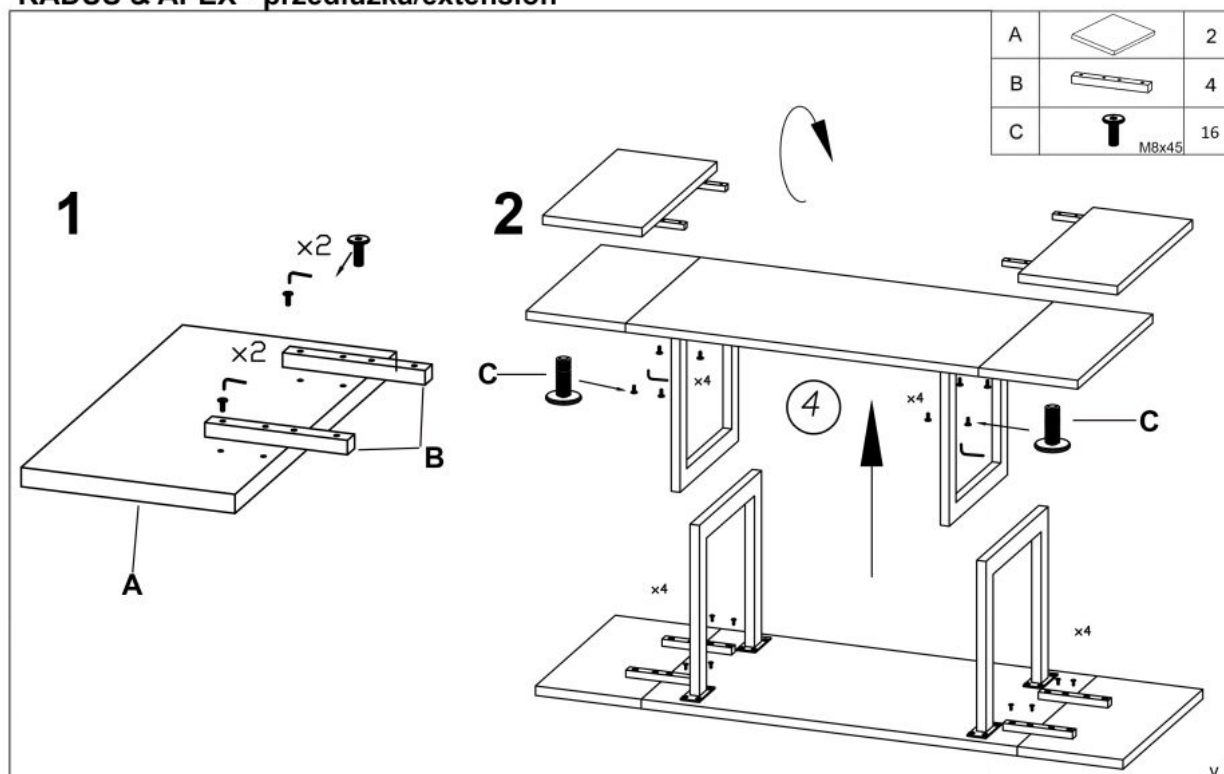

Instrukcja montażu Apex Radius Mdf

Instrukcja montażu Apex Radius Mdf

RADUS & APEX - przedłużka/extension

HALMAR Sp. z o.o.

v.1