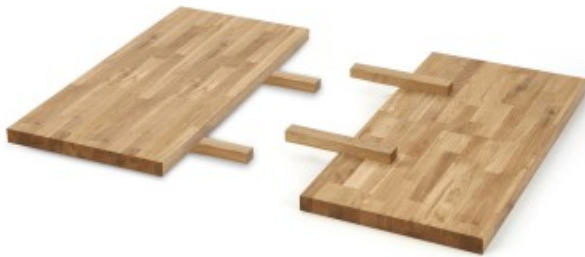

Link do produktu: <https://kaldekor.pl/apex-radus-przedluzka-blatu-78x40-cm-drewno-lite-debowe-kolor-dab-naturalny-p-10134.html>

APEX & RADUS - przedłużka blatu 78x40 cm; drewno lite - dębowe kolor: dąb naturalny - Halmar

APEX & RADUS - przedłużka blatu 78x40 cm; drewno lite - dębowe kolor: dąb naturalny - Halmar

wymiary:

- szerokość: 78 cm
- głębokość: 40 cm
- wysokość: cm

Stół wykonano z materiału: drewno lite - dębowe, kolor dąb naturalny

Rodzaj:	stół
Styl wykonania:	loft
Długość (zakres):	78
Szerokość (Zakres):	40
Błat kształt:	prostokątny
Błat materiał:	drewno lite
Funkcje:	rozkładany blat
Błat Rozkładany:	NIE
Błat kolor:	dąb naturalny, dąb (wszystkie odcienie)
Kolor:	dąb naturalny
Waga brutto:	19.000
Waga netto:	18.500
Objętość:	0.052
Jednostka miary:	szt.
Ilość w paczce:	1
Ilość paczek:	1
Paczka 1:	84.00 x 48.00 x 13.00, 19.00 KG