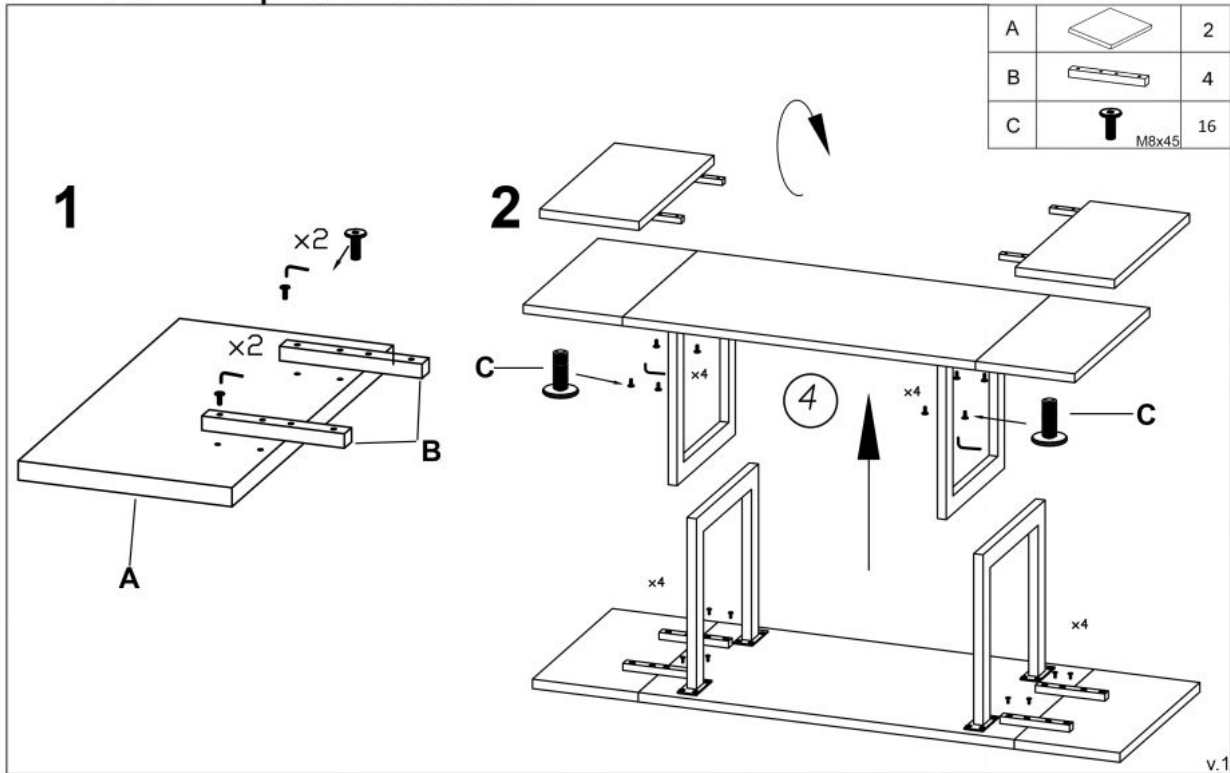

RADUS & APEX - przedłużka/extension

HALMAR Sp. z o.o.

v.1