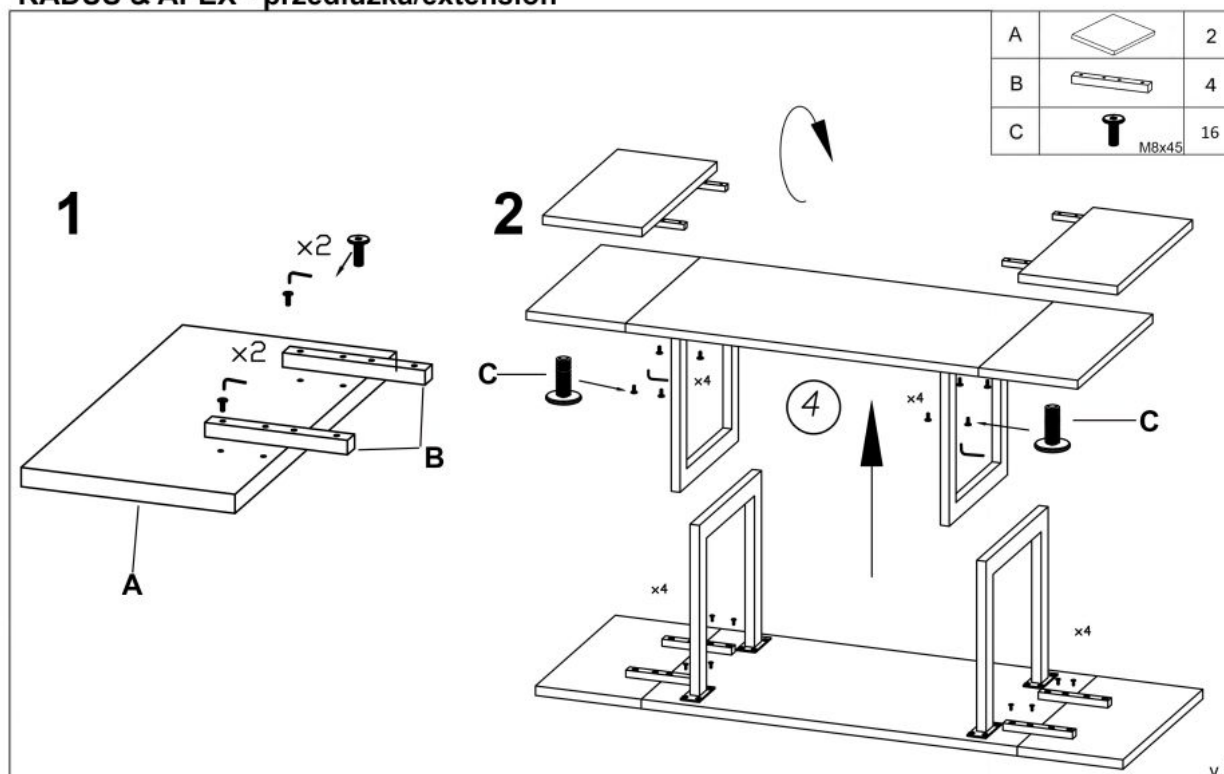

Instrukcja montażu Apex

Instrukcja montażu Apex

RADUS & APEX - przedłużka/extension

HALMAR Sp. z o.o.