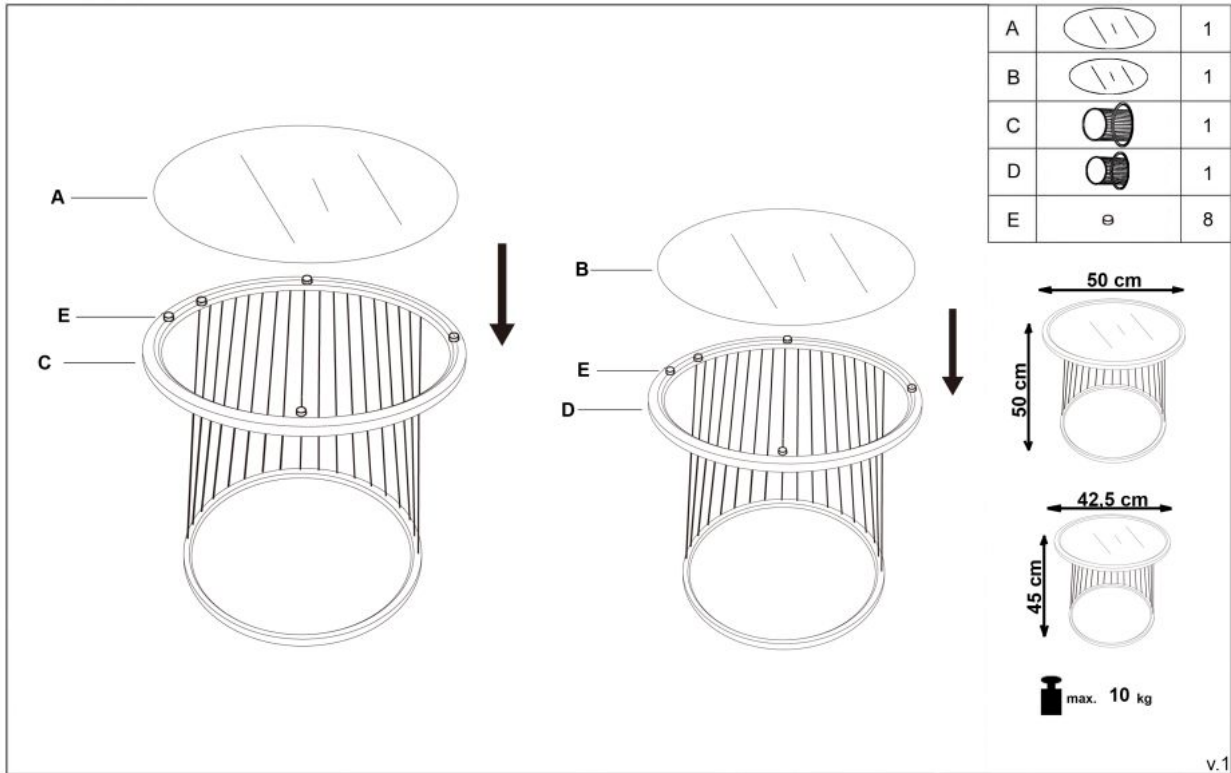

ANTILLA

HALMAR Sp. z o.o.

v.1