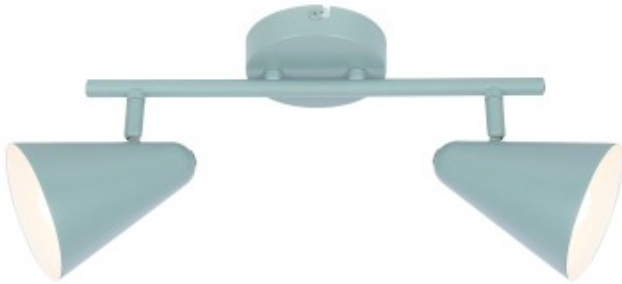

Link do produktu: <https://kaldekor.pl/amor-listwa-2x40w-e14-szary-mat-p-17161.html>

Amor Lampa Sufitowa Listwa 2X40W E14 Szary Mat Candellux

Nasza cena brutto	107,00 zł
Cena katalogowa producenta brutto	128,00 zł
Dostępność	Dostępny
Czas wysyłki	48 godzin
Numer katalogowy	5906714863335
Kod producenta	92-63335
Kod EAN	5906714863335

Opis produktu

AMOR LAMPY SUFITOWA LISTWA 2X40W E14 SZARY MAT Candellux

podążając za modą - nowoczesna szarość doda lekkości i sterylności każdemu wnętrzu; metalowe klosze w kształcie stożka, efektywnie kierunkują strumień światła; możliwość regulacji kąta nachylenia klosza wewnątrz klosza w kolorze białym

- **Głębokość:** 10
- **Szerokość:** 42
- **Wysokość:** 18
- **Waga:** 0,43 kg
- **Ilość źródeł światła:** 2
- **Rodzaj gniazda:** 2xE14
- **Kolor:** szary mat
- **Led zintegrowany:** nie
- **Materiał:** podstawa stalowa, klosz metalowy
- **Zawiera źródło światła:** nie
- **Wymiary opakowania:** 11x19x35