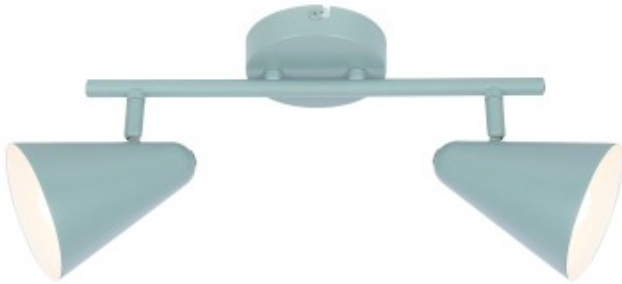

Link do produktu: <https://kaldekor.pl/amor-listwa-2x40w-e14-szary-mat-p-17161.html>

Lampa sufitowa listwa Amor - Candellux

Nasza cena brutto	128,00 zł
Dostępność	Dostępny
Czas wysyłki	48 godzin
Numer katalogowy	5906714863335
Kod producenta	92-63335
Kod EAN	5906714863335

Opis produktu

Lampa sufitowa listwa Amor - Candellux

podążając za modą - nowoczesna szarość doda lekkości i sterylności każdemu wnętrzu; metalowe klosze w kształcie stożka, efektywnie kierunkują strumień światła; możliwość regulacji kąta nachylenia klosza wewnątrz klosza w kolorze białym

- **Głębokość:** 10
- **Szerokość:** 42
- **Wysokość:** 18
- **Waga:** 0,43 kg
- **Ilość źródeł światła:** 2
- **Rodzaj gniazda:** 2xE14
- **Trzonek:** E14
- **Kolor:** szary mat
- **Led zintegrowany:** nie
- **Materiał:** podstawa stalowa, klosz metalowy
- **Zawiera źródło światła:** nie
- **Wymiary opakowania:** 11x19x35