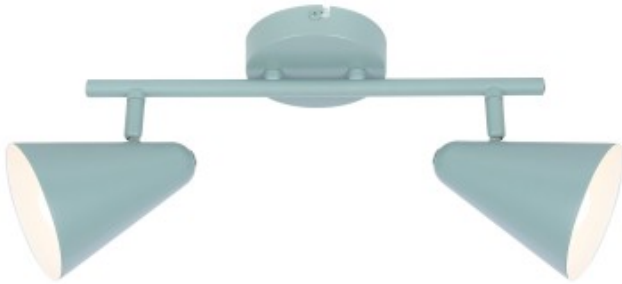

Link do produktu: <https://kaldekor.pl/amor-listwa-2x40w-e14-szary-mat-p-17161.html>

Amor Lampa Sufitowa Listwa 2X40W E14 Szary Mat Candellux

Cena brutto	128,00 zł
Dostępność	Dostępny
Standardowy czas wysyłki	48 godzin
Numer katalogowy	5906714863335
Kod producenta	92-63335
Kod EAN	5906714863335

Opis produktu

AMOR LAMPA SUFITOWA LISTWA 2X40W E14 SZARY MAT Candellux

podążając za modą - nowoczesna szarość doda lekkości i sterylności każdemu wnętrzu; metalowe klosze w kształcie stożka, efektywnie kierunkują strumień światła; możliwość regulacji kąta nachylenia klosza wewnątrz klosza w kolorze białym

- **Głębokość:** 10
- **Szerokość:** 42
- **Wysokość:** 18
- **Waga:** 0,43 kg
- **Ilość źródeł światła:** 2
- **Rodzaj gniazda:** 2xE14
- **Kolor:** szary mat
- **Led zintegrowany:** nie
- **Materiał:** podstawa stalowa, klosz metalowy
- **Zawiera źródło światła:** nie
- **Wymiary opakowania:** 11x19x35