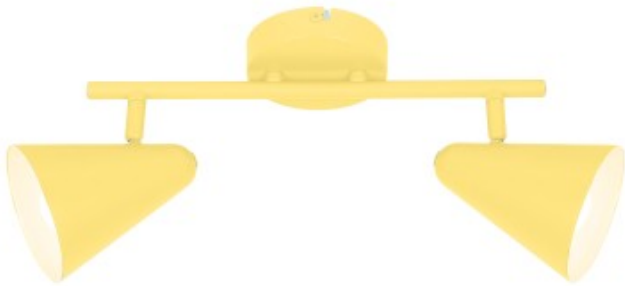

Link do produktu: <https://kaldekor.pl/amor-listwa-2x40w-e14-bananowy-p-17158.html>

Lampa sufitowa listwa Amor - Candellux

Nasza cena brutto	128,00 zł
Dostępność	Dostępny
Czas wysyłki	48 godzin
Numer katalogowy	5906714868804
Kod producenta	92-68804
Kod EAN	5906714868804

Opis produktu

Lampa sufitowa listwa Amor - Candellux

podążając za modą - nowoczesne pastele dodadzą lekkości i sterylności każdemu wnętrzu; metalowe klosze w kształcie stożka, efektywnie kierunkują strumień światła; możliwość regulacji kąta nachylenia klosza wewnątrz klosza w kolorze żółtym

- **Głębokość:** 10
- **Szerokość:** 42
- **Wysokość:** 18
- **Waga:** 0,43 kg
- **Ilość źródeł światła:** 2
- **Rodzaj gniazda:** 2xE14
- **Trzonek:** E14
- **Kolor:** bananowy
- **Led zintegrowany:** nie
- **Materiał:** podstawa stalowa, klosz metalowy
- **Zawiera źródło światła:** nie
- **Wymiary opakowania:** 11x19x35