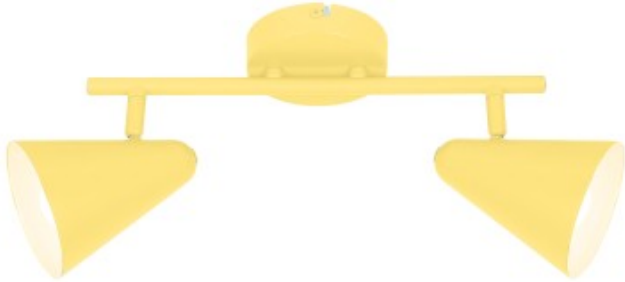

Link do produktu: <https://kaldekor.pl/amor-listwa-2x40w-e14-bananowy-p-17158.html>

Amor Lampa Sufitowa Listwa 2X40W E14 Bananowy Candellux

Nasza cena brutto	107,00 zł
Cena katalogowa producenta brutto	128,00 zł
Dostępność	Dostępny
Czas wysyłki	48 godzin
Numer katalogowy	5906714868804
Kod producenta	92-68804
Kod EAN	5906714868804

Opis produktu

AMOR LAMPA SUFITOWA LISTWA 2X40W E14 BANANOWY Candellux

podążając za modą - nowoczesne pastele dodadzą lekkości i sterylności każdemu wnętrzu; metalowe klosze w kształcie stożka, efektywnie kierunkują strumień światła; możliwość regulacji kąta nachylenia klosza wewnątrz klosza w kolorze żółtym

- **Głębokość:** 10
- **Szerokość:** 42
- **Wysokość:** 18
- **Waga:** 0,43 kg
- **Ilość źródeł światła:** 2
- **Rodzaj gniazda:** 2xE14
- **Kolor:** bananowy
- **Led zintegrowany:** nie
- **Materiał:** podstawa stalowa, klosz metalowy
- **Zawiera źródło światła:** nie
- **Wymiary opakowania:** 11x19x35