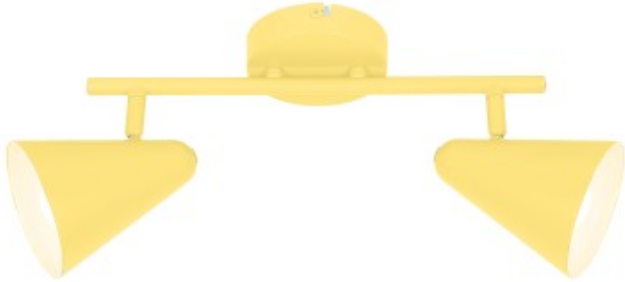

Link do produktu: <https://kaldekor.pl/amor-listwa-2x40w-e14-bananowy-p-17158.html>

Amor Lampa Sufitowa Listwa 2X40W E14 Bananowy Candellux

Cena brutto	128,00 zł
Dostępność	Dostępny
Standardowy czas wysyłki	48 godzin
Numer katalogowy	5906714868804
Kod producenta	92-68804
Kod EAN	5906714868804

Opis produktu

AMOR LAMPA SUFITOWA LISTWA 2X40W E14 BANANOWY Candellux

podążając za modą - nowoczesne pastele dodadzą lekkości i sterylności każdemu wnętrzu; metalowe klosze w kształcie stożka, efektywnie kierunkują strumień światła; możliwość regulacji kąta nachylenia klosza wewnątrz klosza w kolorze żółtym

- **Głębokość:** 10
- **Szerokość:** 42
- **Wysokość:** 18
- **Waga:** 0,43 kg
- **Ilość źródeł światła:** 2
- **Rodzaj gniazda:** 2xE14
- **Kolor:** bananowy
- **Led zintegrowany:** nie
- **Materiał:** podstawa stalowa, klosz metalowy
- **Zawiera źródło światła:** nie
- **Wymiary opakowania:** 11x19x35