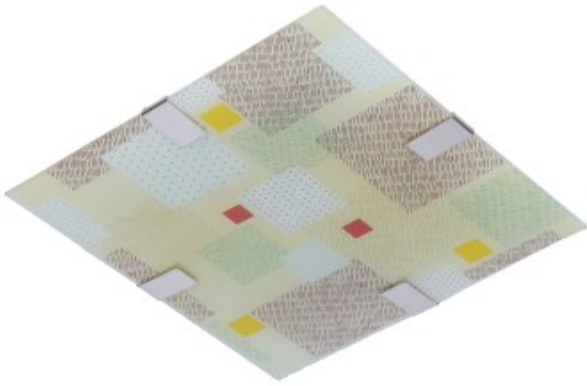

Link do produktu: <https://kaldekor.pl/ambiente-plafon-31x31-10w-led-multi-kolor-6500k-p-17620.html>

Lampa sufitowa plafon 31x31 10w led multi kolor 6500k Ambiente - Candellux

Nasza cena brutto	115,00 zł
Dostępność	Dostępny
Czas wysyłki	48 godzin
Numer katalogowy	5906714845348
Kod producenta	10-45348
Kod EAN	5906714845348

Opis produktu

Lampa sufitowa plafon 31x31 10w led multi kolor 6500k Ambiente - Candellux

pastelowa kolorystyka w nowoczesnej formie kwadratu; 4 płaskie chromowe uchwyty z efektem lustra, płaski klosz z hartowanego szkła

- **Barwa światła:** zimna
- **Głębokość:** 31
- **Szerokość:** 31
- **Wysokość:** 5
- **Waga:** 1,55 kg
- **Ilość źródeł światła:** 1
- **Rodzaj gniazda:** 1x
- **Kolor:** multikolor
- **Led zintegrowany:** tak
- **Materiał:** podstawa stalowa, klosz szklany
- **Strumień światła:** 500 Lm
- **Zawiera źródło światła:** tak
- **Wymiary opakowania:** 6x32x32