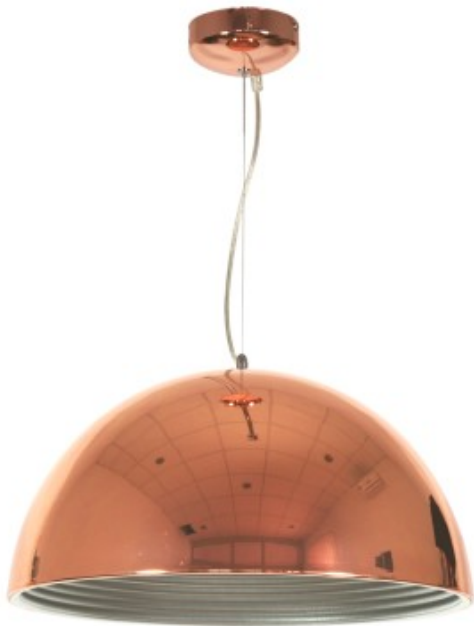

Link do produktu: <https://kaldekor.pl/amalfi-zwis-40-1x60w-e27-miedziany-p-17412.html>

Amalfi Lampa Wisząca 40 1X60W E27 Miedziany Candellux

Cena brutto	595,00 zł
Dostępność	Dostępny
Standardowy czas wysyłki	48 godzin
Numer katalogowy	5906714826392
Kod producenta	31-26392
Kod EAN	5906714826392

Opis produktu

AMALFI LAMPA WISZĄCA 40 1X60W E27 MIEDZIANY Candellux

ekskluzywna wersja prostego metalowego abażura; idealnie lustrzana miedziana powierzchnia zewnętrzna z niespotykaną strukturą wewnętrzną; ozdobny odbłyśnik pod żarówką, całość zawieszona na metalowej linie.

- **Głębokość:** 40
- **Szerokość:** 40
- **Wysokość:** 200
- **Waga:** 2,78 kg
- **Ilość źródeł światła:** 1
- **Rodzaj gniazda:** 1xE27
- **Kolor:** miedziany
- **Led zintegrowany:** nie
- **Materiał:** klosz metal, zawiesie linka metal
- **Zawiera źródło światła:** nie
- **Wymiary opakowania:** 44x44x31