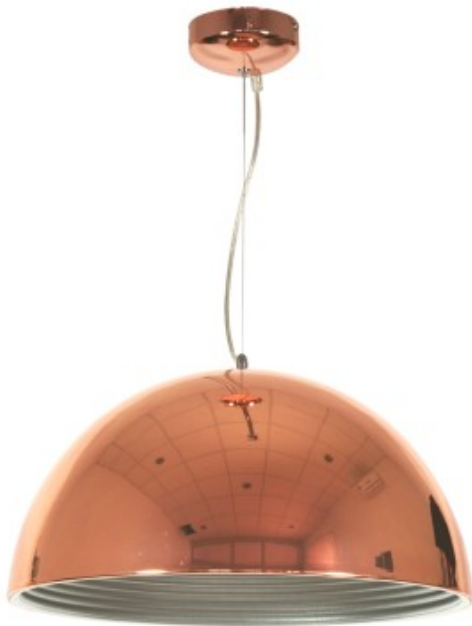

Link do produktu: <https://kaldekor.pl/amalfi-zwis-40-1x60w-e27-miedziany-p-17412.html>

Amalfi Lampa Wisząca 40 1X60W E27 Miedziany Candellux

Nasza cena brutto	499,00 zł
Cena katalogowa producenta brutto	595,00 zł
Dostępność	Dostępny
Czas wysyłki	48 godzin
Numer katalogowy	5906714826392
Kod producenta	31-26392
Kod EAN	5906714826392

Opis produktu

AMALFI LAMPA WISZĄCA 40 1X60W E27 MIEDZIANY Candellux

ekskluzywna wersja prostego metalowego abażura; idealnie lustrzana miedziana powierzchnia zewnętrzna z niespotykaną strukturą wewnętrzną; ozdobny odbłyśnik pod żarówką, całość zawieszona na metalowej linie.

- **Głębokość:** 40
- **Szerokość:** 40
- **Wysokość:** 200
- **Waga:** 2,78 kg
- **Ilość źródeł światła:** 1
- **Rodzaj gniazda:** 1xE27
- **Kolor:** miedziany
- **Led zintegrowany:** nie
- **Materiał:** klosz metal, zawiesie linka metal
- **Zawiera źródło światła:** nie
- **Wymiary opakowania:** 44x44x31