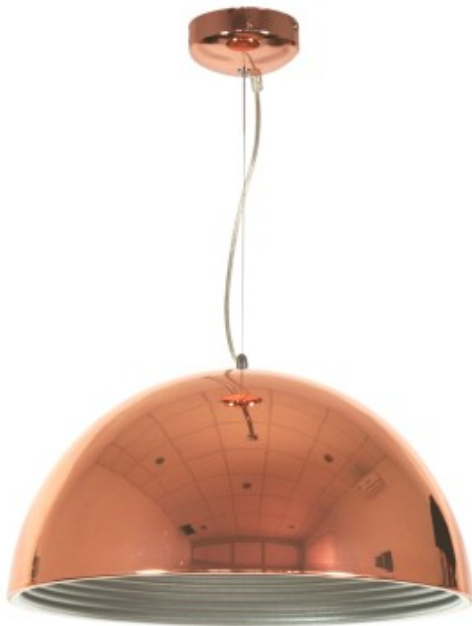

Link do produktu: <https://kaldekor.pl/amalfi-zwis-40-1x60w-e27-miedziany-p-17412.html>

Amalfi Lampa Wisząca 40 1X60W E27 Miedziany Candellux

Cena brutto	595,00 zł
Dostępność	Dostępny
Standardowy czas wysyłki	48 godzin
Numer katalogowy	5906714826392
Kod producenta	31-26392
Kod EAN	5906714826392

Opis produktu

AMALFI LAMPA WISZĄCA 40 1X60W E27 MIEDZIANY Candellux

ekskluzywna wersja prostego metalowego abażura; idealnie lustrzana miedziana powierzchnia zewnętrzna z niespotykaną strukturą wewnętrzną; ozdobny odbłyśnik pod żarówką, całość zawieszona na metalowej linie.

- **Głębokość:** 40
- **Szerokość:** 40
- **Wysokość:** 200
- **Waga:** 2,78 kg
- **Ilość źródeł światła:** 1
- **Rodzaj gniazda:** 1xE27
- **Kolor:** miedziany
- **Led zintegrowany:** nie
- **Materiał:** klosz metal, zawiesie linka metal
- **Zawiera źródło światła:** nie
- **Wymiary opakowania:** 44x44x31