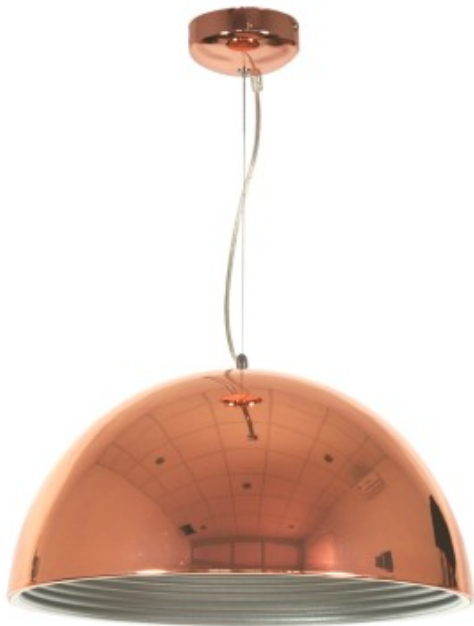

Link do produktu: <https://kaldekor.pl/amalfi-zwis-30-1x60w-e27-miedziany-p-17411.html>

## Amalfi Lampa Wisząca 30 1X60W E27 Miedziany Candellux

Nasza cena brutto	<b>402,00 zł</b>
Cena katalogowa producenta brutto	<b>479,00 zł</b>
Dostępność	<b>Aktualnie niedostępny</b>
Czas wysyłki	<b>48 godzin</b>
Numer katalogowy	<b>5906714826385</b>
Kod producenta	<b>31-26385</b>
Kod EAN	<b>5906714826385</b>

## AMALFI LAMPА WISZĄCA 30 1X60W E27 MIEDZIANY Candellux

ekskluzywna wersja prostego metalowego abażura; idealnie lustrzana miedziana powierzchnia zewnętrzna z niespotykaną strukturą wewnętrzną; ozdobny odbłyśnik pod żarówką, całość zawieszona na metalowej linie.

- **Głębokość:** 30
- **Szerokość:** 30
- **Wysokość:** 110
- **Waga:** 1,70 kg
- **Ilość źródeł światła:** 1
- **Rodzaj gniazda:** 1xE27
- **Kolor:** miedziany
- **Led zintegrowany:** nie
- **Materiał:** klosz metal, zawiesie linka metal
- **Zawiera źródło światła:** nie
- **Wymiary opakowania:** 34x34x34