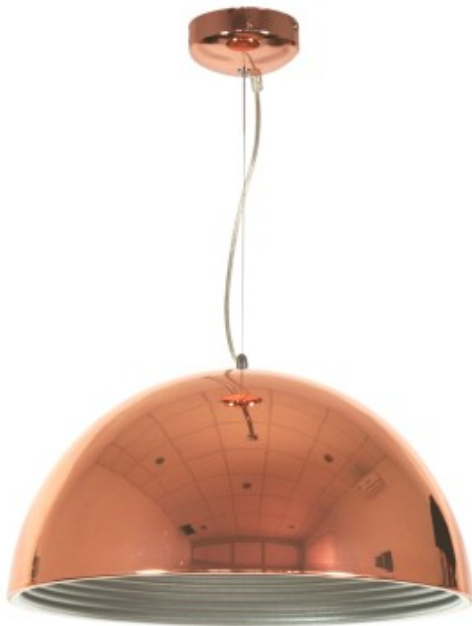

Link do produktu: <https://kaldekor.pl/amalfi-zwis-30-1x60w-e27-miedziany-p-17411.html>

Amalfi Lampa Wisząca 30 1X60W E27 Miedziany Candellux

Cena brutto	479,00 zł
Dostępność	Aktualnie niedostępny
Standardowy czas wysyłki	48 godzin
Numer katalogowy	5906714826385
Kod producenta	31-26385
Kod EAN	5906714826385

Opis produktu

AMALFI LAMPА WISZĄCA 30 1X60W E27 MIEDZIANY Candellux

ekskluzywna wersja prostego metalowego abażura; idealnie lustrzana miedziana powierzchnia zewnętrzna z niespotykaną strukturą wewnętrzną; ozdobny odbłyśnik pod żarówką, całość zawieszona na metalowej linie.

- **Głębokość:** 30
- **Szerokość:** 30
- **Wysokość:** 110
- **Waga:** 1,70 kg
- **Ilość źródeł światła:** 1
- **Rodzaj gniazda:** 1xE27
- **Kolor:** miedziany
- **Led zintegrowany:** nie
- **Materiał:** klosz metal, zawiesie linka metal
- **Zawiera źródło światła:** nie
- **Wymiary opakowania:** 34x34x34