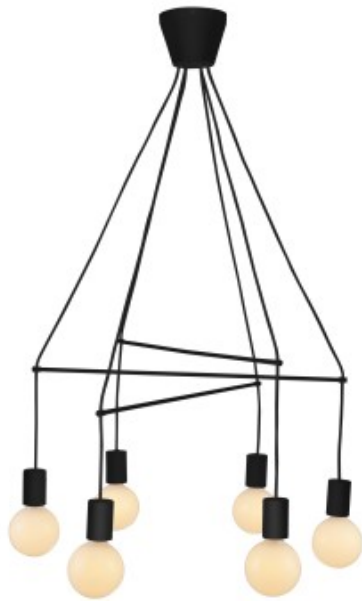

Link do produktu: <https://kaldekor.pl/alto-zwis-6x40w-e27-czarny-matowy-p-18076.html>

Alto Lampa Wisząca 6X40W E27 Czarny Matowy Candellux

Nasza cena brutto	229,00 zł
Cena katalogowa producenta brutto	273,00 zł
Dostępność	Aktualnie niedostępny
Czas wysyłki	48 godzin
Numer katalogowy	5906714870937
Kod producenta	36-70937
Kod EAN	5906714870937

Opis produktu

ALTO LAMPА WISZĄCА 6X40W E27 CZARNY MATOWY Candellux

Oprawa wykonana w stylu industrialnym, doskonale wkomponuje się w większość pomieszczeń. W połączeniu z dekoracyjnymi żarówkami LED mlecznymi lub FILAMENT, podkreśli indywidualny charakter oświetlanego pomieszczenia. Poziome metalowe elementy rozpinające przewody z oprawkami, tworzą przestrzenną konstrukcję która sama w sobie staje się dodatkowa dekoracją. Niezależna możliwość regulacji długości każdego przewodu pozwala na tworzenie własnych kreacji.

- **Głębokość:** 67
- **Szerokość:** 67
- **Wysokość:** 95
- **Waga:** 1,15 kg
- **Ilość źródeł światła:** 6
- **Rodzaj gniazda:** 6xE27
- **Kolor:** czarny matowy
- **Led zintegrowany:** nie
- **Materiał:** metal, zawiesie metalowe
- **Zawiera źródło światła:** nie
- **Wymiary opakowania:** 12x14x61