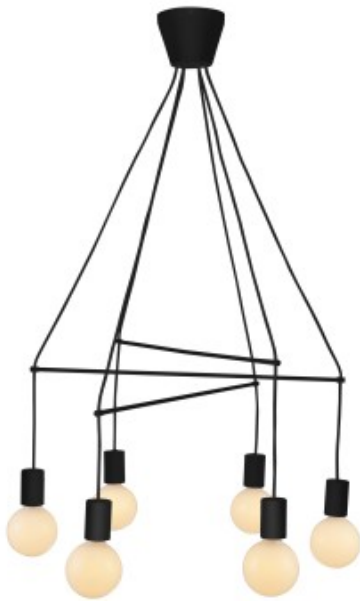

Link do produktu: <https://kaldekor.pl/alto-zwis-6x40w-e27-czarny-matowy-p-18076.html>

## Alto Lampa Wisząca 6X40W E27 Czarny Matowy Candellux

Cena brutto	<b>273,00 zł</b>
Dostępność	<b>Aktualnie niedostępny</b>
Standardowy czas wysyłki	<b>48 godzin</b>
Numer katalogowy	<b>5906714870937</b>
Kod producenta	<b>36-70937</b>
Kod EAN	<b>5906714870937</b>

## ALTO LAMPA WISZĄCA 6X40W E27 CZARNY MATOWY Candellux

Oprawa wykonana w stylu industrialnym, doskonale wkomponuje się w większość pomieszczeń. W połączeniu z dekoracyjnymi żarówkami LED mlecznymi lub FILAMENT, podkreśli indywidualny charakter oświetlanego pomieszczenia. Poziome metalowe elementy rozpinające przewody z oprawkami, tworzą przestrzenną konstrukcję która sama w sobie staje się dodatkowa dekoracją. Niezależna możliwość regulacji długości każdego przewodu pozwala na tworzenie własnych kreacji.

- **Głębokość:** 67
- **Szerokość:** 67
- **Wysokość:** 95
- **Waga:** 1,15 kg
- **Ilość źródeł światła:** 6
- **Rodzaj gniazda:** 6xE27
- **Kolor:** czarny matowy
- **Led zintegrowany:** nie
- **Materiał:** metal, zawiesie metalowe
- **Zawiera źródło światła:** nie
- **Wymiary opakowania:** 12x14x61