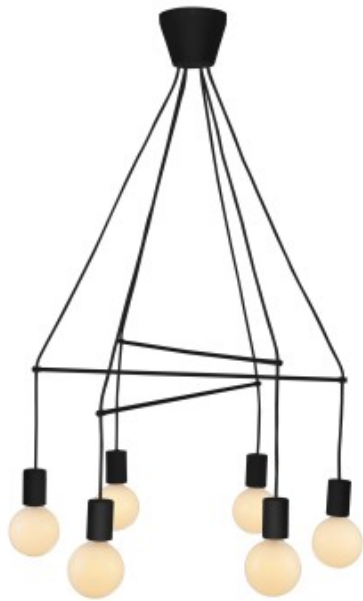

Link do produktu: <https://kaldekor.pl/alto-zwis-6x40w-e27-czarny-matowy-p-18076.html>

Lampa wisząca Alto - Candellux

| | |
|-------------------|------------------------------|
| Nasza cena brutto | 273,00 zł |
| Dostępność | Aktualnie niedostępny |
| Czas wysyłki | 48 godzin |
| Numer katalogowy | 5906714870937 |
| Kod producenta | 36-70937 |
| Kod EAN | 5906714870937 |

Opis produktu

Lampa wisząca Alto - Candellux

Oprawa wykonana w stylu industrialnym, doskonale wkomponuje się w większość pomieszczeń. W połączeniu z dekoracyjnymi żarówkami LED mlecznymi lub FILAMENT, podkreśli indywidualny charakter oświetlanego pomieszczenia. Poziome metalowe elementy rozpierające przewody z oprawkami, tworzą przestrzenną konstrukcję która sama w sobie staje się dodatkowa dekoracją. Niezależna możliwość regulacji długości każdego przewodu pozwala na tworzenie własnych kreacji.

- **Głębokość:** 67
- **Szerokość:** 67
- **Wysokość:** 95
- **Waga:** 1,15 kg
- **Ilość źródeł światła:** 6
- **Rodzaj gniazda:** 6xE27
- **Trzonek:** E27
- **Kolor:** czarny matowy
- **Led zintegrowany:** nie
- **Materiał:** metal, zawiesie metalowe
- **Zawiera źródło światła:** nie
- **Wymiary opakowania:** 12x14x61