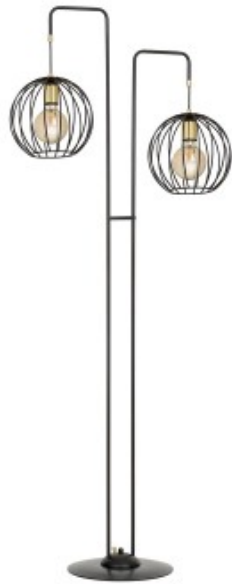

Dane aktualne na dzień: 07-04-2025 00:12

Link do produktu: <https://kaldekor.pl/albio-lp2-black-p-18955.html>

Lampa podłogowa ALBIO LP2 BLACK

Cena brutto	509,00 zł
Dostępność	Dostępny
Standardowy czas wysyłki	14 dni
Numer katalogowy	5907106006859
Kod producenta	144/LP2
Kod EAN	5907106006859

Opis produktu

ALBIO to stylowa i funkcjonalna lampa podłogowa, która doskonale sprawdzi się w salonie lub sypialni. Jej piękne elementy w kolorze złota dodają jej elegancji i uroku. Lampa ALBIO stanowi doskonałe uzupełnienie serii o tej samej nazwie i będzie cudownym elementem dekoracyjnym. Dostępna jest w kolorze czarnym lub białym, dzięki czemu można ją dopasować do preferowanego wystroju wnętrza. Jest to polski produkt, zapewniający wysoką jakość wykonania.

- Kolor klosza: N/D
- Średnica klosza: N/D
- Kolor lampy: Czarny
- Długość lampy: 155
- Żarówki: 2
- Oprawka: E27
- Watt: 15W MAX LED