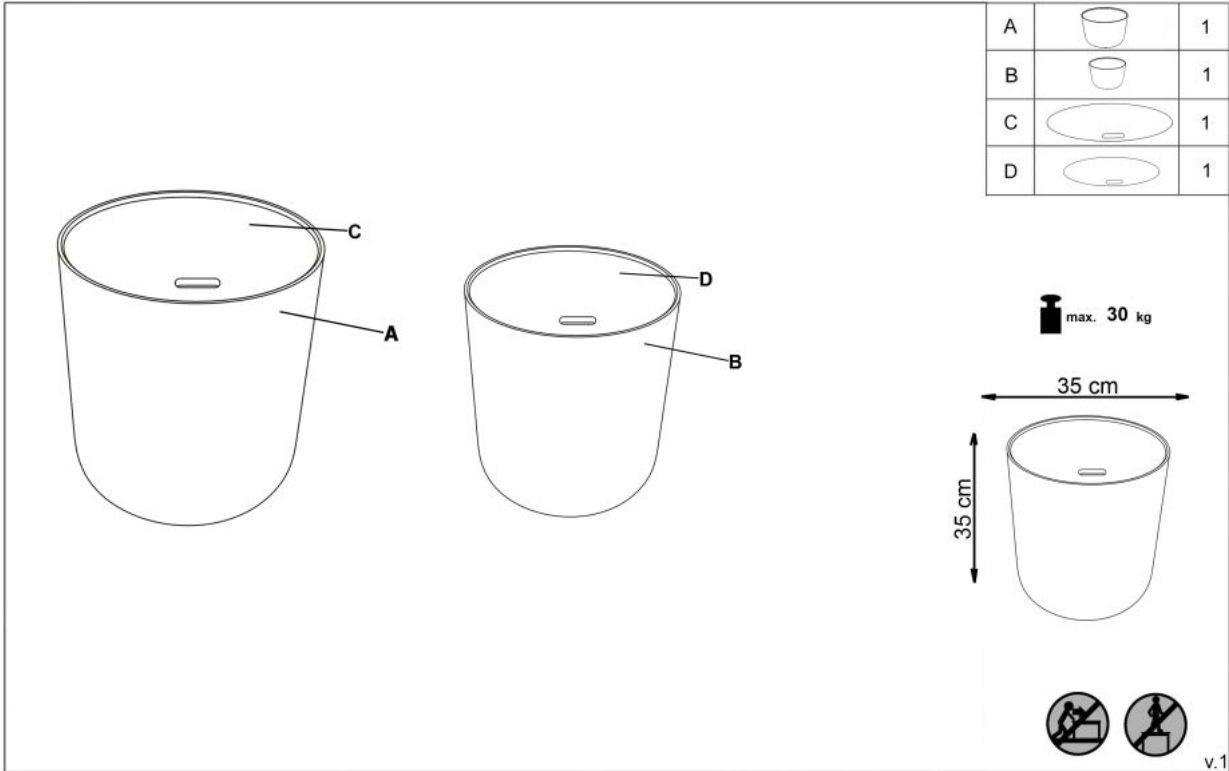

ALBA

HALMAR Sp. z o.o.