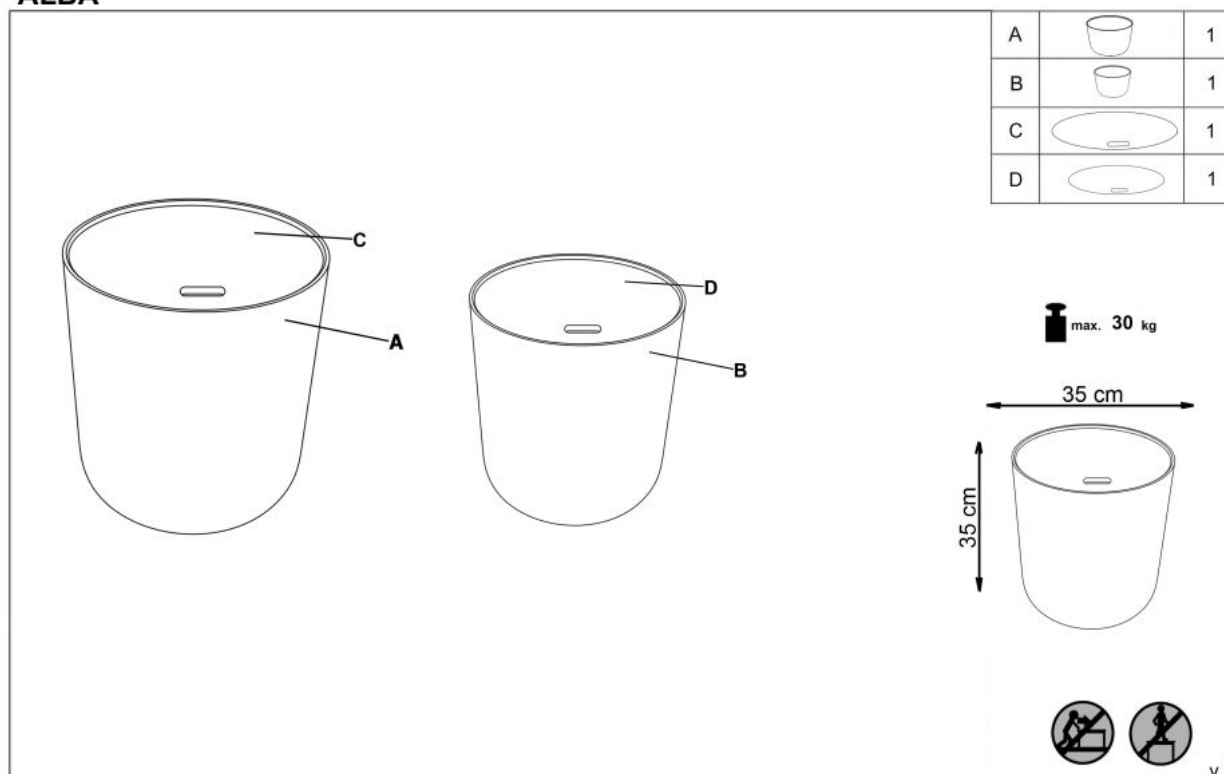

Instrukcja montażu Alba

Instrukcja montażu Alba

ALBA

HALMAR Sp. z o.o.

v.1