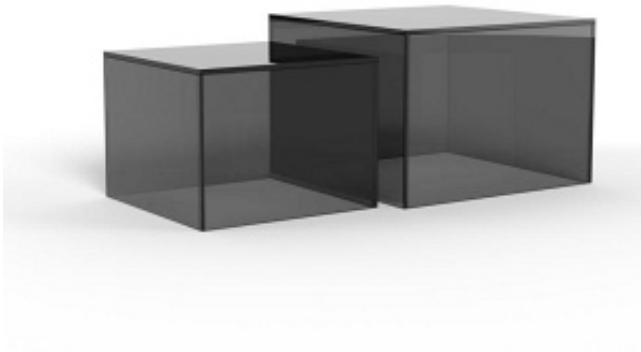

Link do produktu: <https://kaldekor.pl/actona-dice-zestaw-2-stolikow-kawowych-szklanych-loft-czarny-50x50-rozmiar-uniwersalny-p-37682.html>

## Actona Dice zestaw 2 stolików kawowych szklanych loft czarny 50x50 ( Rozmiar: uniwersalny )

|                   |                              |
|-------------------|------------------------------|
| Nasza cena brutto | <b>1 134,99 zł</b>           |
| Dostępność        | <b>Aktualnie niedostępny</b> |
| Numer katalogowy  | <b>5713941413406</b>         |
| Kod producenta    | <b>5713941413406</b>         |
| Kod EAN           | <b>5713941413406</b>         |

## Actona Dice zestaw 2 stolików kawowych szklanych loft czarny 50x50 ( Rozmiar: uniwersalny )

- **Wysokość (cm):** 35
- **Szerokość (cm):** 50
- **Głębokość (cm):** 50
- **Ilość stolików:** 2
- **Kształt blatu:** kwadratowy
- **Materiał:** szkło
- **Wykończenie:** połysk
- **Rodzaj materiału:** szkło hartowane
- **Materiał blatu:** szkło hartowane
- **Materiał podstawy:** szkło
- **Rodzaj podstawy:** 4 nogi
- **Kolor:** czarny
- **Kolor podstawy:** dymiony
- **Kolor blatu:** dymiony
- **Wymaga montażu:** nie
- **Styl:** nowoczesny
- **Producent:** Actona

## Actona Dice – zestaw 2 szklanych stolików kawowych loft czarny 50x50

Actona Dice to komplet dwóch nowoczesnych stolików kawowych z przydymionego szkła hartowanego o wymiarach 50×50×35 cm, które idealnie uzupełnią salon w stylu loftowym i nowoczesnym. Kwadratowe blaty i prosta bryła tworzą lekką, minimalistyczną formę, a szklana konstrukcja dodaje wnętrzu elegancji oraz optycznej przestrzeni. To praktyczny stolik kawowy do salonu, który jednocześnie pełni funkcję dekoracyjnego akcentu.