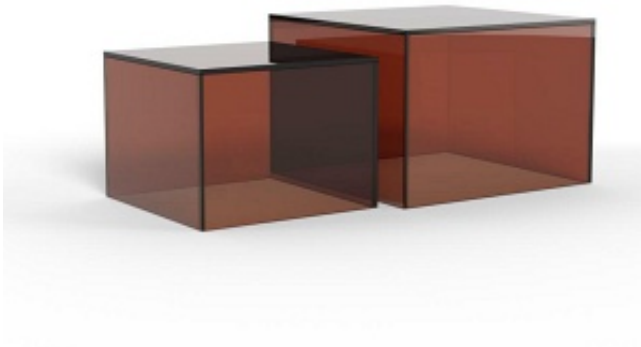

Link do produktu: <https://kaldekor.pl/actona-dice-zestaw-2-stolików-kawowych-szklanych-brązowych-nowoczesnych-rozmiar-universalny-p-37681.html>

Actona Dice zestaw 2 stolików kawowych szklanych brązowych nowoczesnych (Rozmiar: uniwersalny)

Nasza cena brutto	1 134,99 zł
Dostępność	Aktualnie niedostępny
Numer katalogowy	5713941413390
Kod producenta	5713941413390
Kod EAN	5713941413390

Opis produktu

Actona Dice zestaw 2 stolików kawowych szklanych brązowych nowoczesnych (Rozmiar: uniwersalny)

- **Wysokość (cm):** 35
- **Szerokość (cm):** 50
- **Głębokość (cm):** 50
- **Ilość stolików:** 2
- **Kształt blatu:** kwadratowy
- **Materiał:** szkło
- **Wykończenie:** połysk
- **Rodzaj materiału:** szkło hartowane
- **Materiał blatu:** szkło hartowane
- **Materiał podstawy:** szkło
- **Rodzaj podstawy:** 4 nogi
- **Kolor:** brązowy
- **Kolor podstawy:** brązowy
- **Kolor blatu:** brązowy
- **Wymaga montażu:** nie
- **Styl:** nowoczesny
- **Producent:** Actona

Actona Dice zestaw 2 stolików kawowych szklanych brązowych nowoczesnych

Actona Dice zestaw 2 stolików kawowych szklanych brązowych to nowoczesne stoliki do salonu wykonane w całości z hartowanego szkła w eleganckim brązowym odcieniu. Większy stół ma wymiar 50x50x35 cm, mniejszy 40x40x30 cm, dzięki czemu możesz dowolnie kształtować przestrzeń wypoczynkową, tworząc lekką, przestronną aranżację. To idealny wybór, jeśli szukasz designerskiego, a jednocześnie praktycznego rozwiązania zamiast klasycznej ławy do salonu.