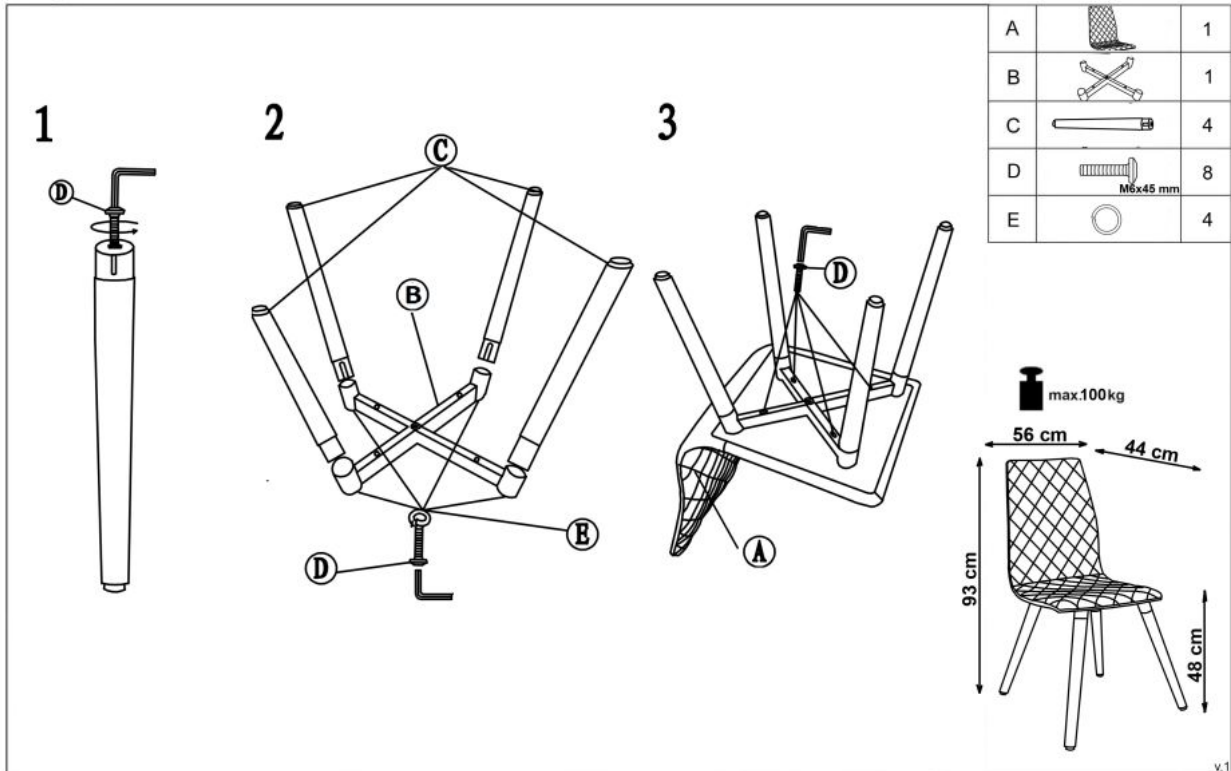

K282

HALMAR Sp. z o.o.

v.1