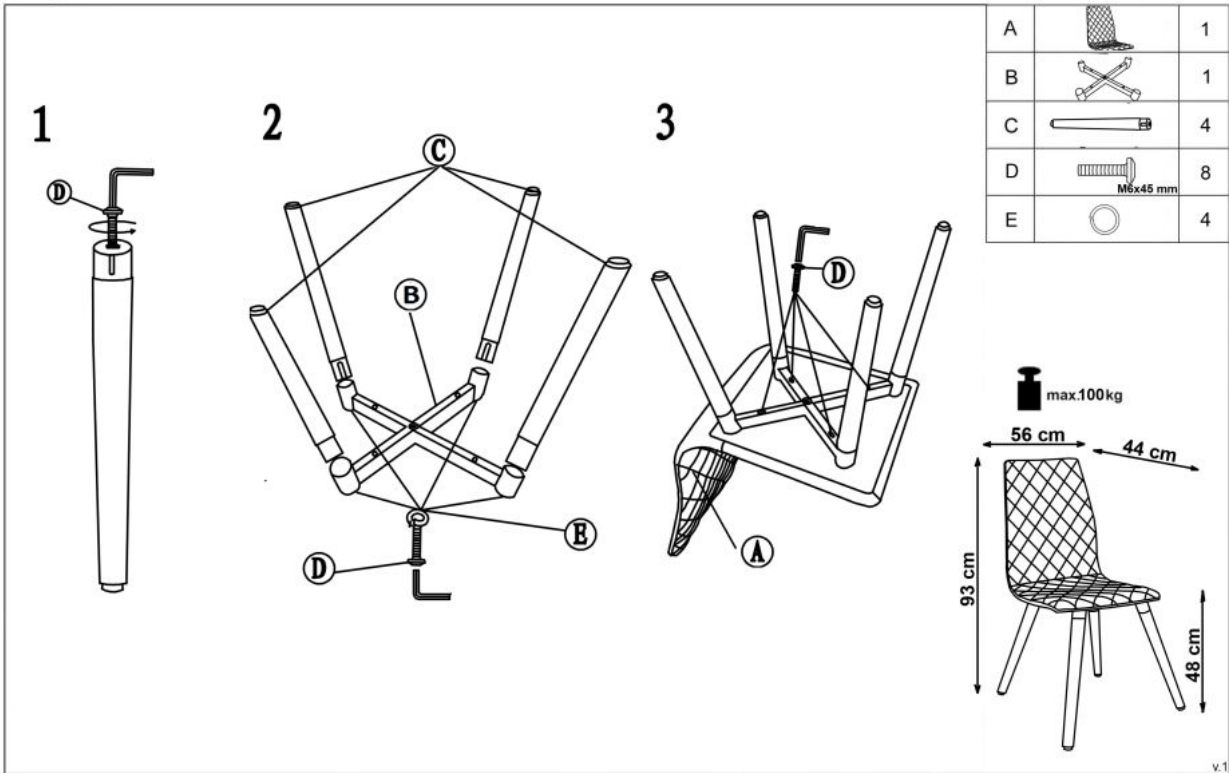

K282

HALMAR Sp. z o.o.

v.1